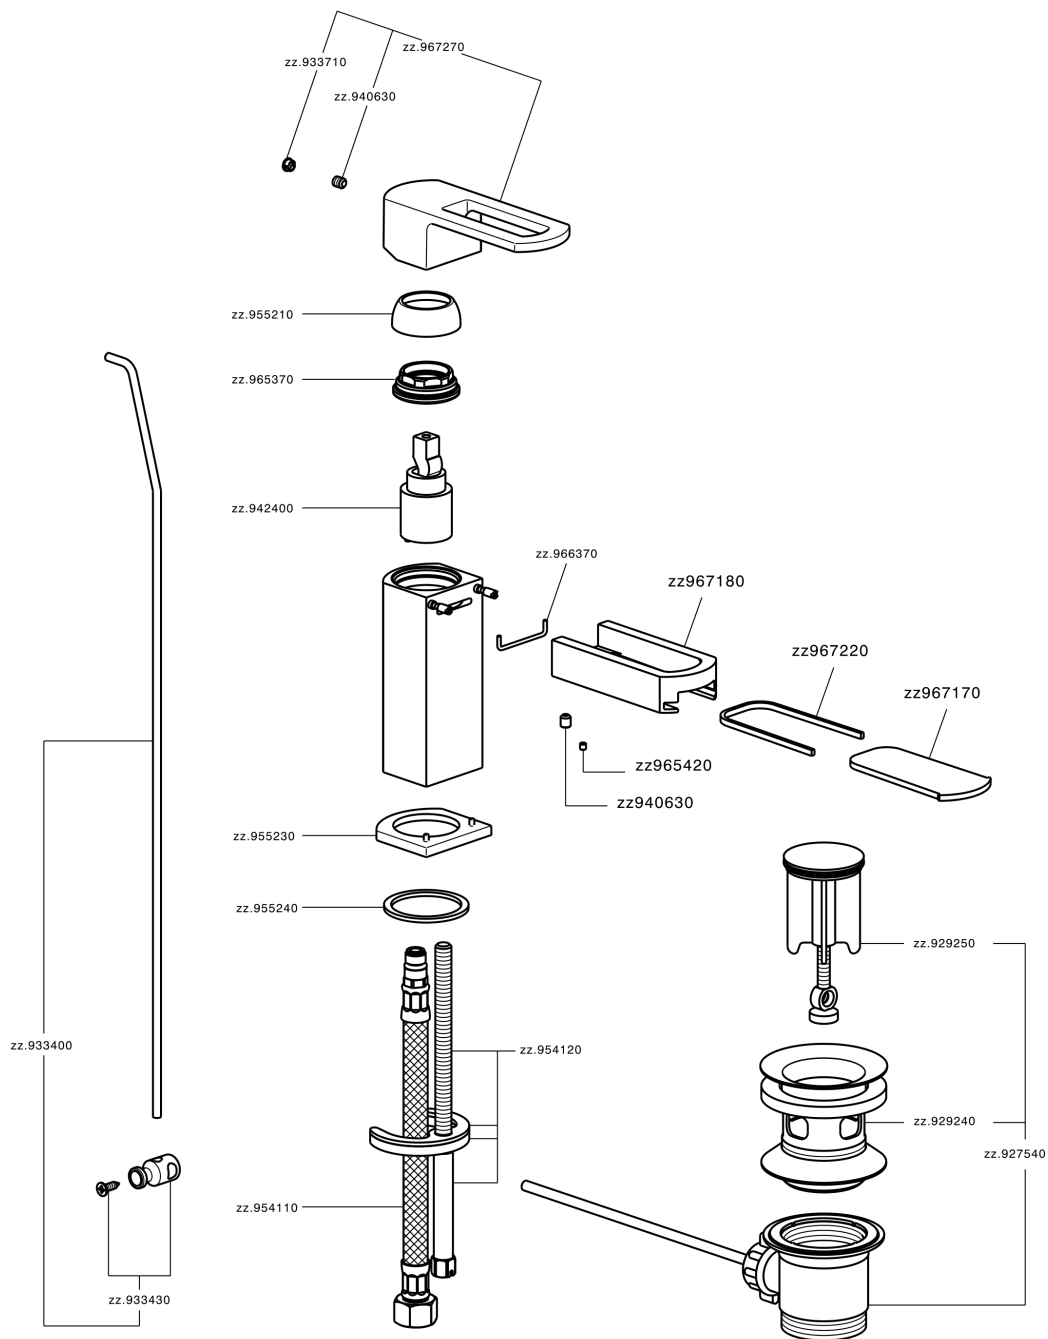

Miscelatore monocomando bidet DADO_DC000550

DC000550

<http://www.huberitalia.com/miscelatore-monocomando-bidet-dado-dc000550>

2025-04-03