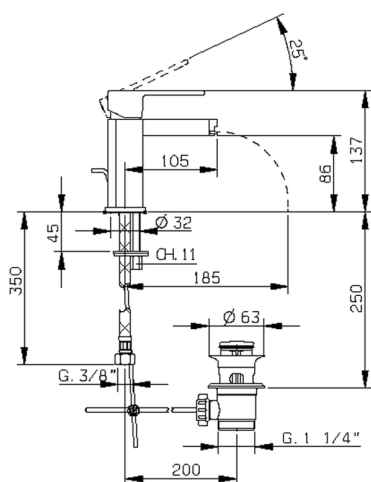

## Miscelatore monocomando bidet DADO\_DC000550

MODELLO **DC000550**

Miscelatore monocomando bidet, con scarico automatico 1"1/4, flex inox G.3/8", inserto bocca disponibile in finitura cromo o fumé

### CARATTERISTICHE

Ricambio Cartuccia **ZZ94240000**

**Cartuccia Monocomando 25 mm**