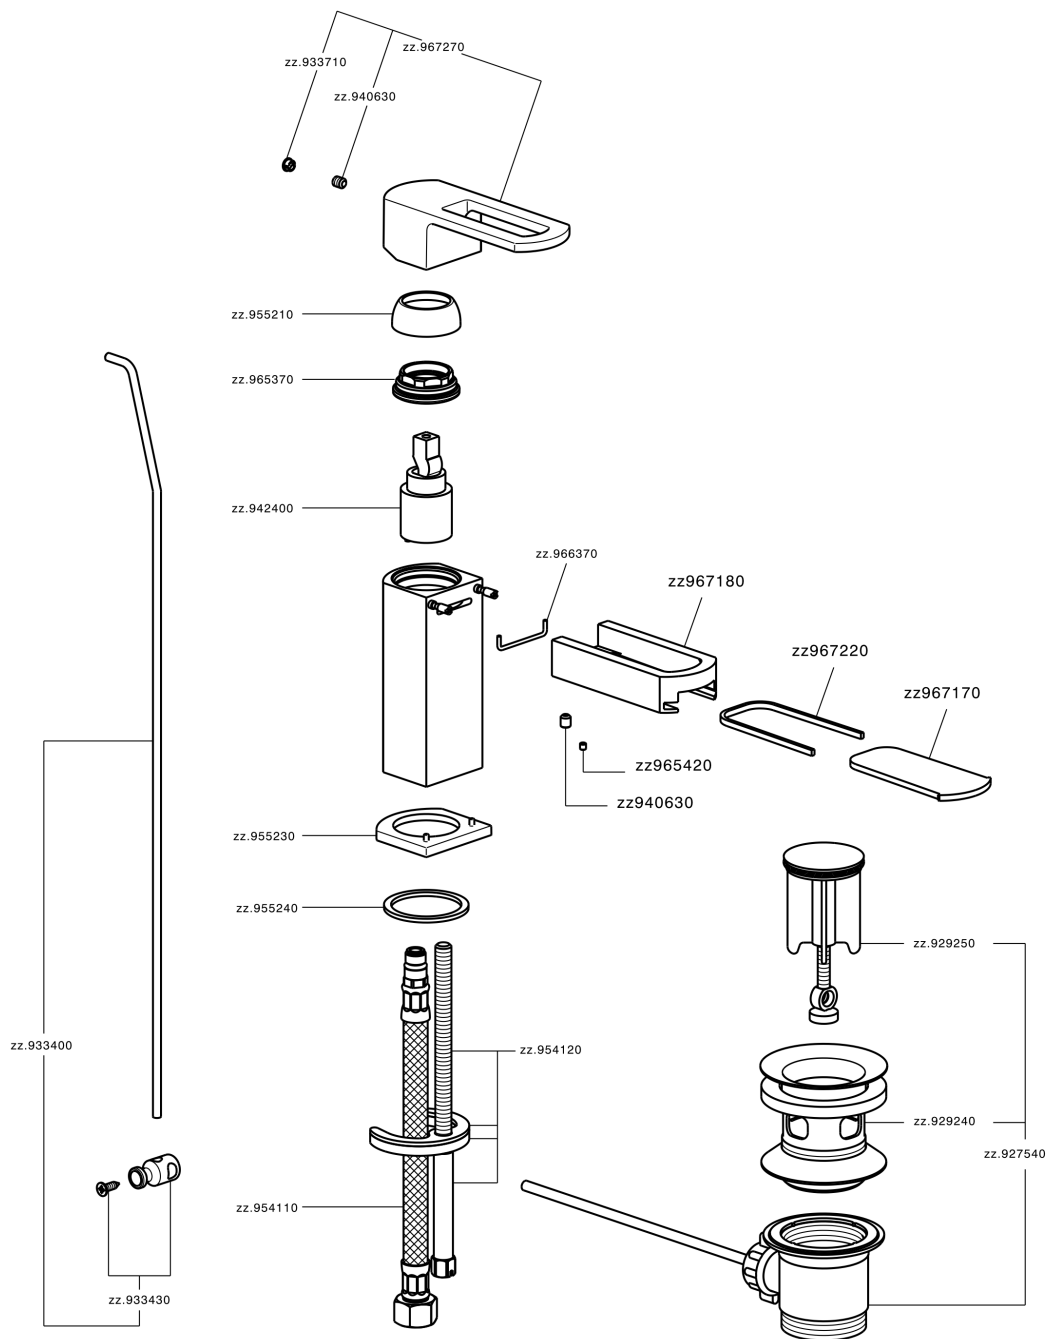

## Miscelatore monocomando bidet DADO\_DC000550

MODELLO **DC000550**

Miscelatore monocomando bidet, con scarico automatico 1"1/4, flex inox G.3/8", inserto bocca disponibile in finitura cromo o fumé

### CARATTERISTICHE

Ricambio Cartuccia **ZZ94240000**

**Cartuccia Monocomando 25 mm**

## Miscelatore monocomando bidet DADO\_DC000550

DC000550

<http://www.huberitalia.com/miscelatore-monocomando-bidet-dado-dc000550>

2025-04-04