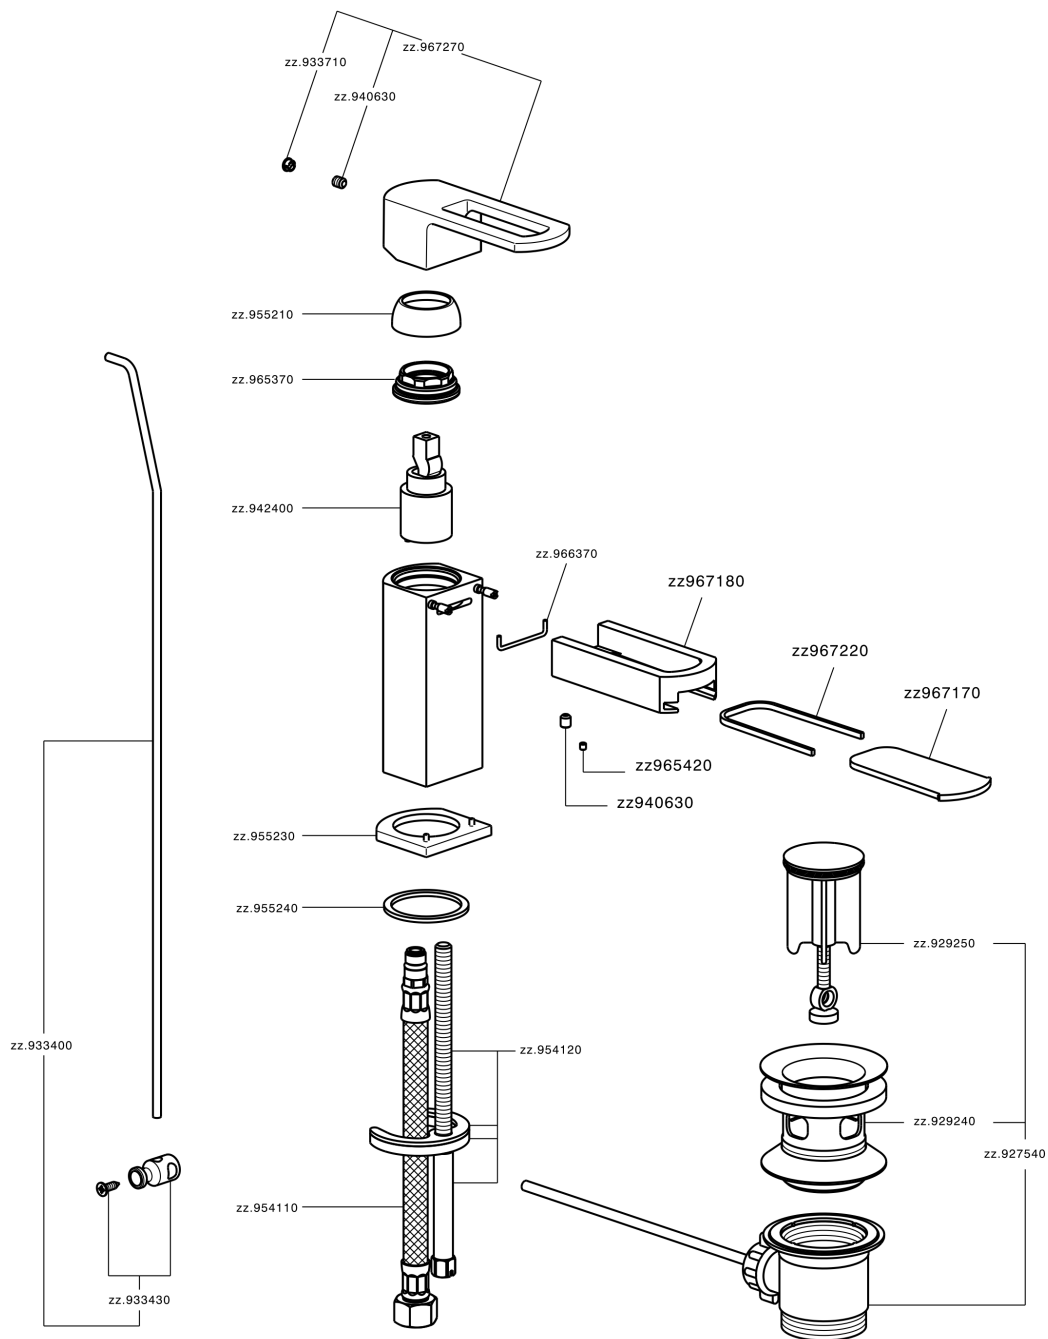

## Miscelatore monocomando bidet DADO\_DC000550

DC000550

<http://www.huberitalia.com/miscelatore-monocomando-bidet-dado-dc000550>

2025-04-04