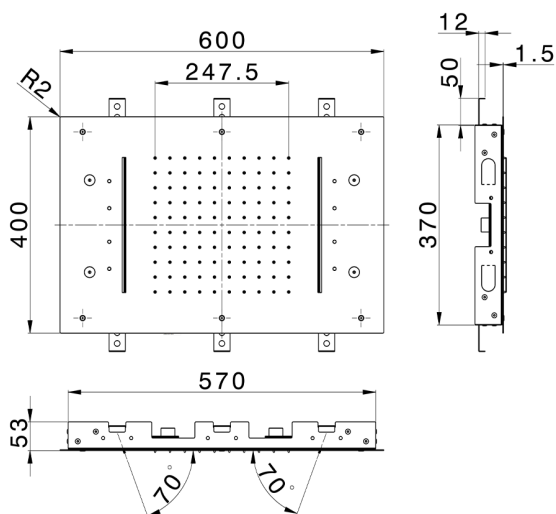

Soffione a soffitto 600x400 mm ZEN_ZS1C0375

MODELLO **ZS1C0375**

Soffione a soffitto 600x400 mm, funzioni pioggia, nebulizzazione, funzione 2 cascate, cromoterapia, con comando ad incasso incluso, acciaio inox AISI 304

FINITURE DISPONIBILI

40 40 Nero Opaco

4Q 4Q Bianco Opaco

D1 D1 Inox Spazzolato

D2 D2 Inox Lucido

CARATTERISTICHE

2024-12-22