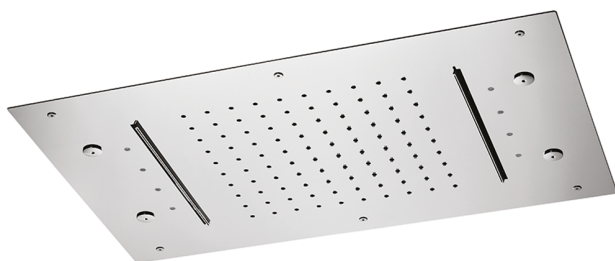

Soffione a soffitto 600x400 mm ZEN_ZS1C0375

MODELLO **ZS1C0375**

Soffione a soffitto 600x400 mm, funzioni pioggia, nebulizzazione, funzione 2 cascate, cromoterapia, con comando ad incasso incluso, acciaio inox AISI 304

FINITURE DISPONIBILI

40 40 Nero Opaco

4Q 4Q Bianco Opaco

D1 D1 Inox Spazzolato

D2 D2 Inox Lucido

CARATTERISTICHE

2024-12-22