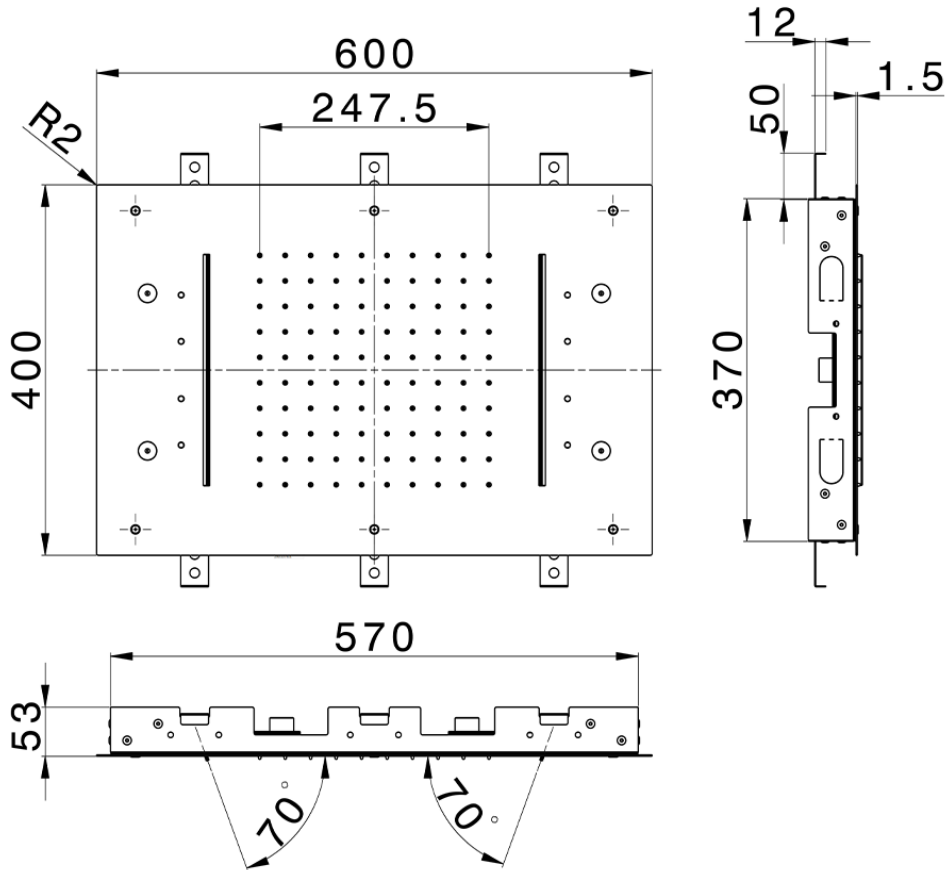

Soffione a soffitto 600x400 mm ZEN_ZS1C0375

ZS1C0375

<http://www.huberitalia.com/soffione-a-soffitto-600x400-mm-zen-zs1c0375>

2024-12-22