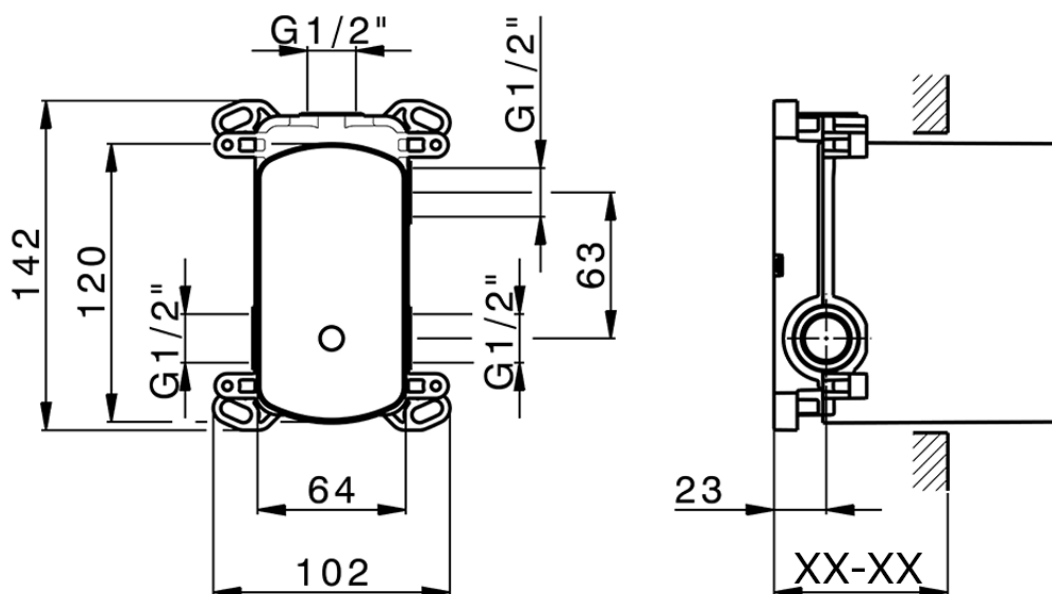

Parte esterna monocomando incasso 2 uscite DADO_DD002300

DD002300

<http://huberitalia.com/parte-esterna-monocomando-incasso-2-uscite-dado-dd002300>

Piastra/Plate/Plaque/Platte/Placa

2-3mm: XX 65-85

10mm: XX 60-80