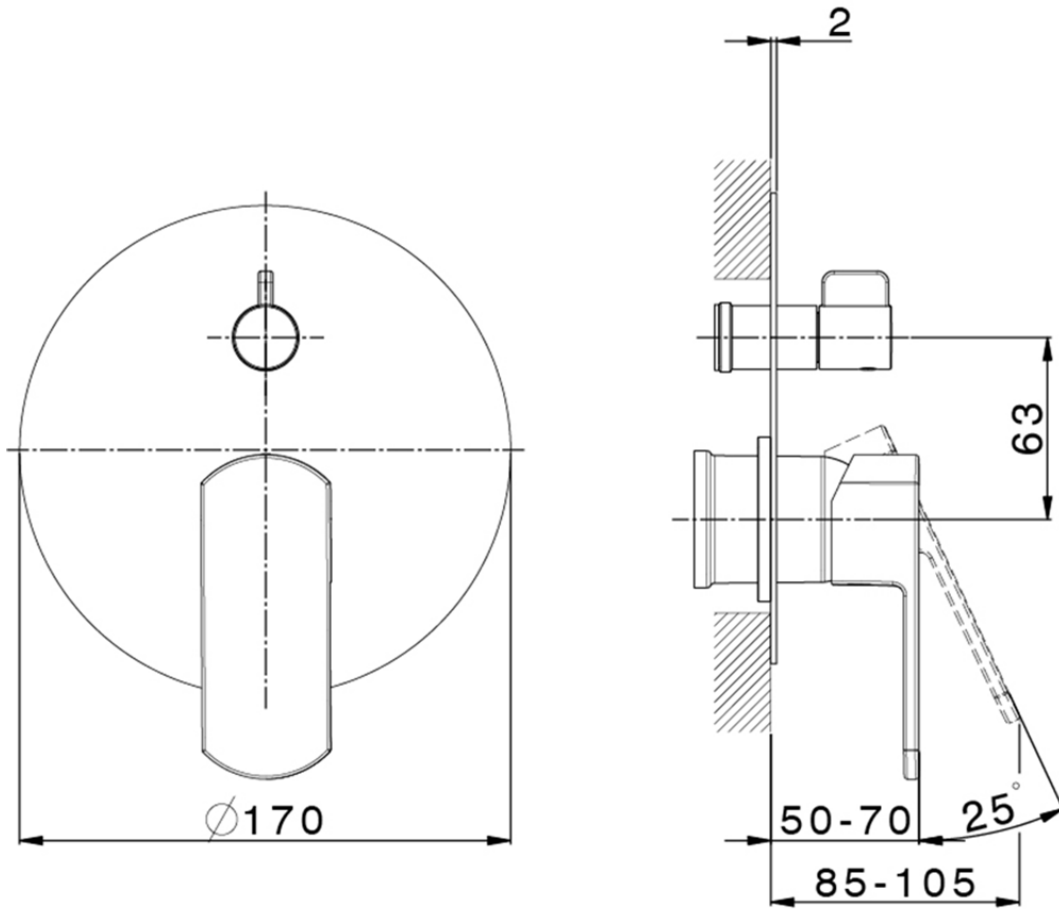

Parte esterna monocomando incasso 2 uscite DADO_DD002300

DD002300

<http://huberitalia.com/parte-esterna-monocomando-incasso-2-uscite-dado-dd002300>

Piastra/Plate/Plaque/Platte/Placa

2-3mm: XX 65-85

10mm: XX 60-80