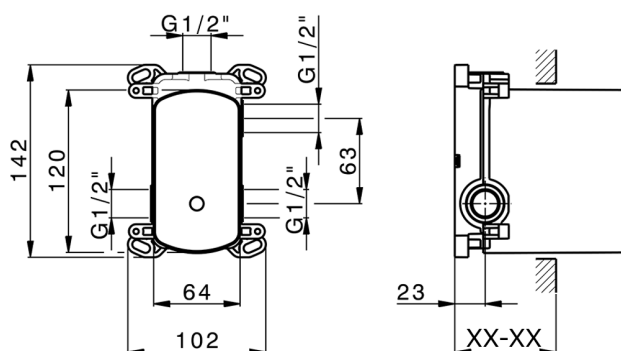

Parte incasso monocomando vasca-doccia Easy-Box INCASSO_ZB000230

MODELLO **ZB000230**

Parte incasso monocomando vasca-doccia Easy-Box,deviatore rotativo 2 uscite,senza parte esterna,con scatola di protezione

FINITURE DISPONIBILI

CARATTERISTICHE

Incasso **1**
 Ricambio Cartuccia **ZZ92909000**
Cartuccia Monocomando 35 mm

Piastra/Plate/Plaque/Platte/Placa

2-3mm: XX 65-85

10mm: XX 60-80

2024-09-20