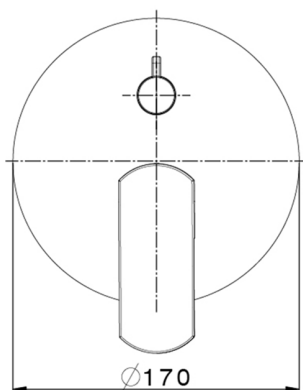

Parte esterna monocomando incasso 2 uscite DADO_DD002300

MODELLO **DD002300**

Parte esterna monocomando incasso 2 uscite,deviatore rotativo 2 uscite,senza parte incasso,per art.Easy-Box ZB000230

FINITURE DISPONIBILI

-  **21** 21 Cromo
-  **2B** 2B Nichel Lucido
-  **2F** 2F Nichel Spazzolato
-  **40** 40 Nero Opaco
-  **4Q** 4Q Bianco Opaco

CARATTERISTICHE

Installazione **Incasso**
 Parti Incasso necessarie **ZB000230**

Parte incasso monocomando vasca-doccia Easy-Box INCASSO_ZB000230

MODELLO **ZB000230**

Parte incasso monocomando vasca-doccia Easy-Box,deviatore rotativo 2 uscite,senza parte esterna,con scatola di protezione