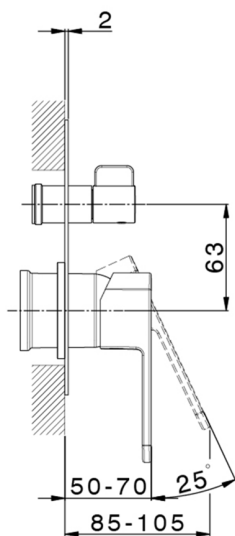

Parte esterna monocomando incasso 2 uscite DADO_DD002300

MODELLO **DD002300**

Parte esterna monocomando incasso 2 uscite,deviatore rotativo 2 uscite,senza parte incasso,per art.Easy-Box ZB000230

FINITURE DISPONIBILI

-  **21** 21 Cromo
-  **2B** 2B Nichel Lucido
-  **2F** 2F Nichel Spazzolato
-  **40** 40 Nero Opaco
-  **4Q** 4Q Bianco Opaco

CARATTERISTICHE

Installazione **Incasso**
 Parti Incasso necessarie **ZB000230**

Parte incasso monocomando vasca-doccia Easy-Box INCASSO_ZB000230

MODELLO **ZB000230**

Parte incasso monocomando vasca-doccia Easy-Box,deviatore rotativo 2 uscite,senza parte esterna,con scatola di protezione

FINITURE DISPONIBILI

CARATTERISTICHE

Incasso **1**
 Ricambio Cartuccia **ZZ92909000**
Cartuccia Monocomando 35 mm

Piastra/Plate/Plaque/Platte/Placa

2-3mm: XX 65-85

10mm: XX 60-80

2024-09-20