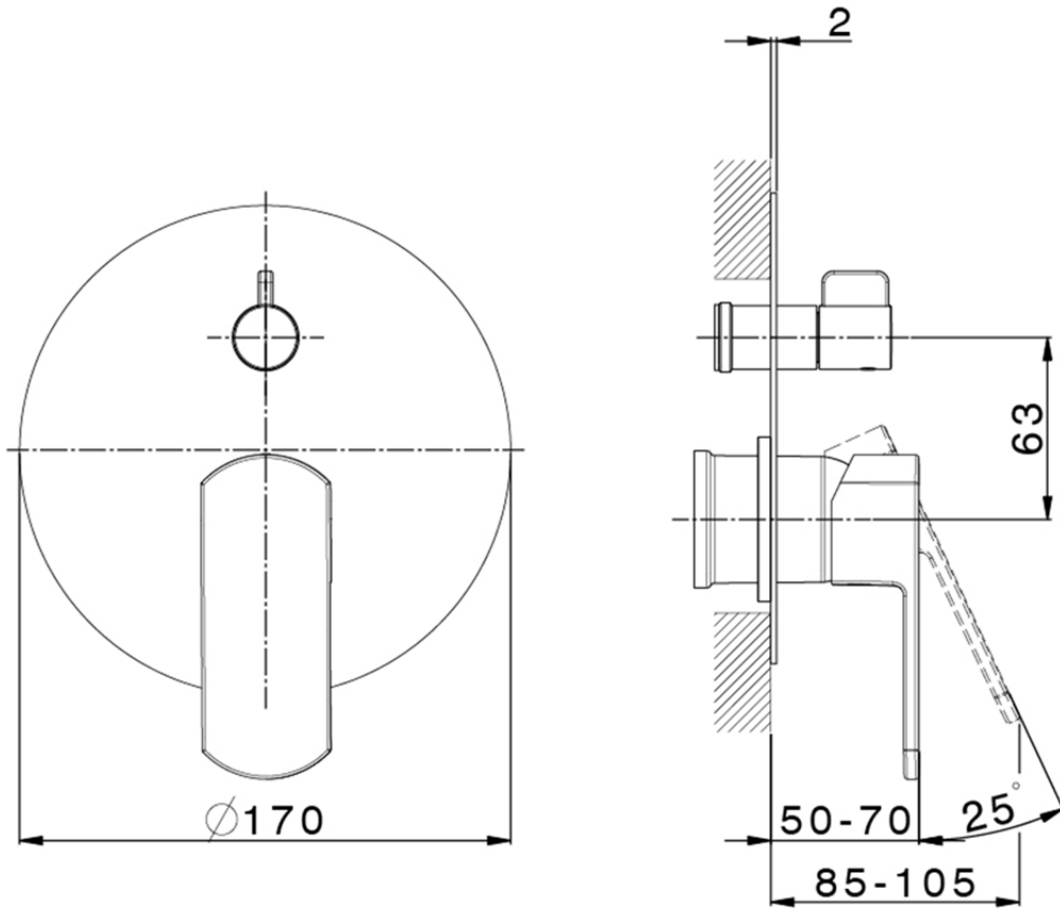

Parte esterna monocomando incasso 2 uscite DADO\_DD002300

DD002300

<http://huberitalia.com/parte-esterna-monocomando-incasso-2-uscite-dado-dd002300>

Piastra/Plate/Plaque/Platte/Placa

2-3mm: XX 65-85

10mm: XX 60-80

ZB000230

<http://huberitalia.com/parte-incasso-monocomando-vasca-doccia-easy-box-incasso-zb000230>

2024-09-20