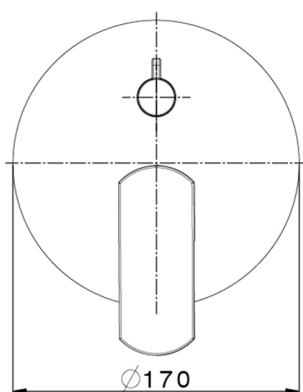

Parte esterna monocomando incasso 2 uscite DADO_DD002300

MODELLO **DD002300**

Parte esterna monocomando incasso 2 uscite,deviatore rotativo 2 uscite,senza parte incasso,per art.Easy-Box ZB000230

FINITURE DISPONIBILI

-  **21** 21 Cromo
-  **2B** 2B Nichel Lucido
-  **2F** 2F Nichel Spazzolato
-  **40** 40 Nero Opaco
-  **4Q** 4Q Bianco Opaco

CARATTERISTICHE

Installazione **Incasso**
 Parti Incasso necessarie **ZB000230**

Parte incasso monocomando vasca-doccia Easy-Box INCASSO_ZB000230

MODELLO **ZB000230**

Parte incasso monocomando vasca-doccia Easy-Box,deviatore rotativo 2 uscite,senza parte esterna,con scatola di protezione

10mm: XX 60-80

2024-09-20