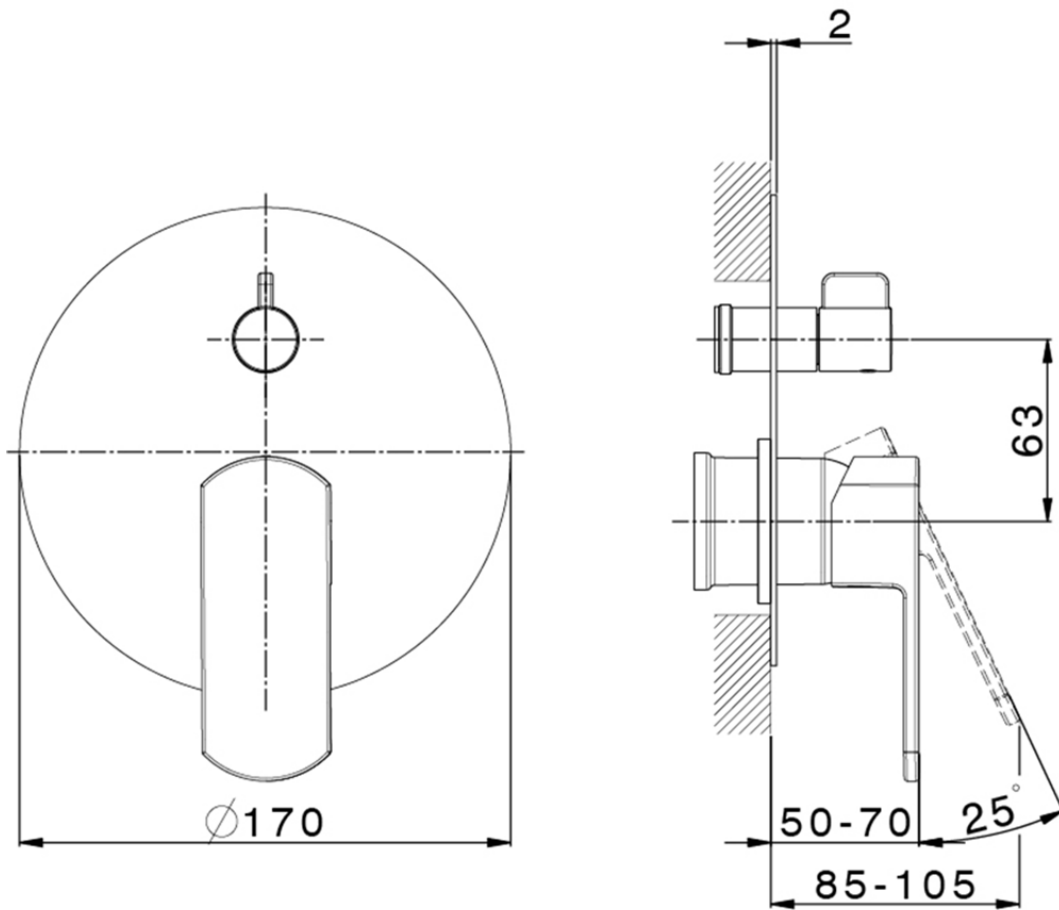

Parte esterna monocomando incasso 2 uscite DADO\_DD002300

DD002300

<http://huberitalia.com/parte-esterna-monocomando-incasso-2-uscite-dado-dd002300>

Piastra/Plate/Plaque/Platte/Placa

2-3mm: XX 65-85

10mm: XX 60-80

ZB000230

<http://huberitalia.com/parte-incasso-monocomando-vasca-doccia-easy-box-incasso-zb000230>

2024-09-20