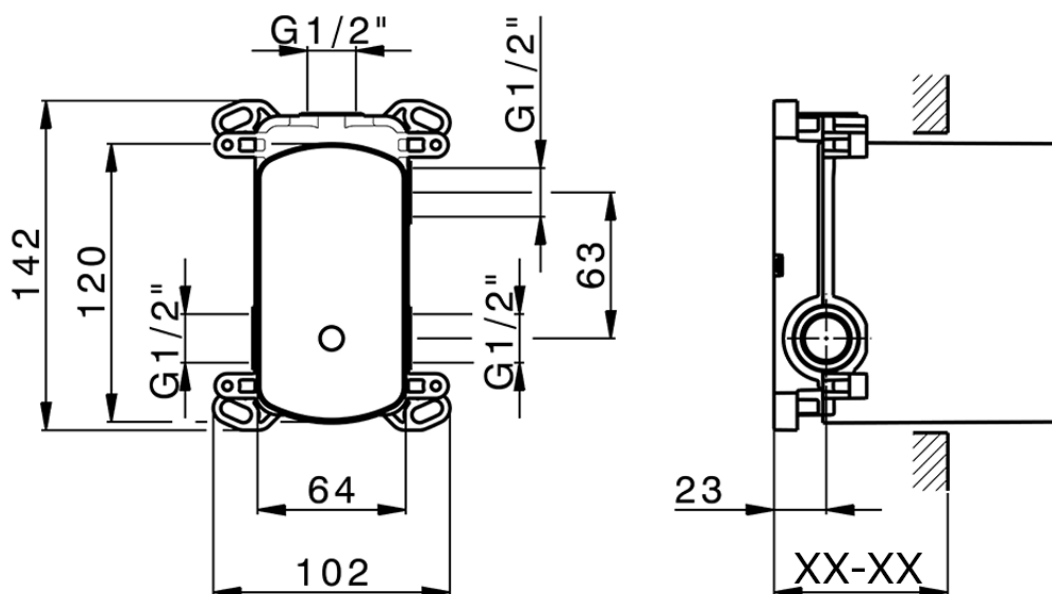

Parte esterna monocomando incasso 2 uscite DADO\_DD002300

DD002300

<http://huberitalia.com/parte-esterna-monocomando-incasso-2-uscite-dado-dd002300>

Piastra/Plate/Plaque/Platte/Placa

2-3mm: XX 65-85

10mm: XX 60-80

ZB000230

<http://huberitalia.com/parte-incasso-monocomando-vasca-doccia-easy-box-incasso-zb000230>

2024-09-20