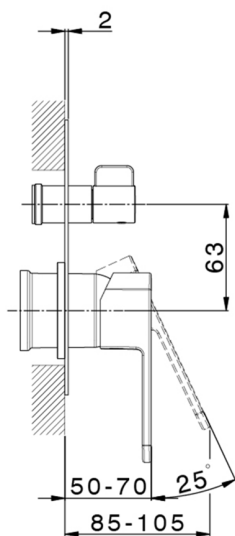

Parte esterna monocomando incasso 2 uscite DADO_DD002300

MODELLO **DD002300**

Parte esterna monocomando incasso 2 uscite,deviatore rotativo 2 uscite,senza parte incasso,per art.Easy-Box ZB000230

FINITURE DISPONIBILI

-  **21** 21 Cromo
-  **2B** 2B Nichel Lucido
-  **2F** 2F Nichel Spazzolato
-  **40** 40 Nero Opaco
-  **4Q** 4Q Bianco Opaco

CARATTERISTICHE

Installazione **Incasso**
 Parti Incasso necessarie **ZB000230**

Parte incasso monocomando vasca-doccia Easy-Box INCASSO_ZB000230

MODELLO **ZB000230**

Parte incasso monocomando vasca-doccia Easy-Box,deviatore rotativo 2 uscite,senza parte esterna,con scatola di protezione

10mm: XX 60-80

2024-09-20