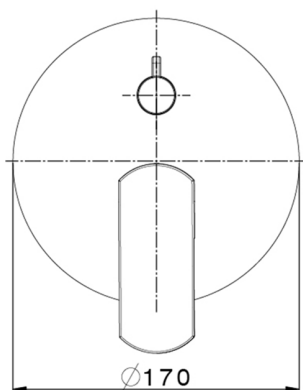

Parte esterna monocomando incasso 2 uscite DADO_DD002300

MODELLO **DD002300**

Parte esterna monocomando incasso 2 uscite,deviatore rotativo 2 uscite,senza parte incasso,per art.Easy-Box ZB000230

FINITURE DISPONIBILI

-  **21** 21 Cromo
-  **2B** 2B Nichel Lucido
-  **2F** 2F Nichel Spazzolato
-  **40** 40 Nero Opaco
-  **4Q** 4Q Bianco Opaco

CARATTERISTICHE

Installazione **Incasso**
 Parti Incasso necessarie **ZB000230**

Parte incasso monocomando vasca-doccia Easy-Box INCASSO_ZB000230

MODELLO **ZB000230**

Parte incasso monocomando vasca-doccia Easy-Box,deviatore rotativo 2 uscite,senza parte esterna,con scatola di protezione

10mm: XX 60-80

2024-09-20