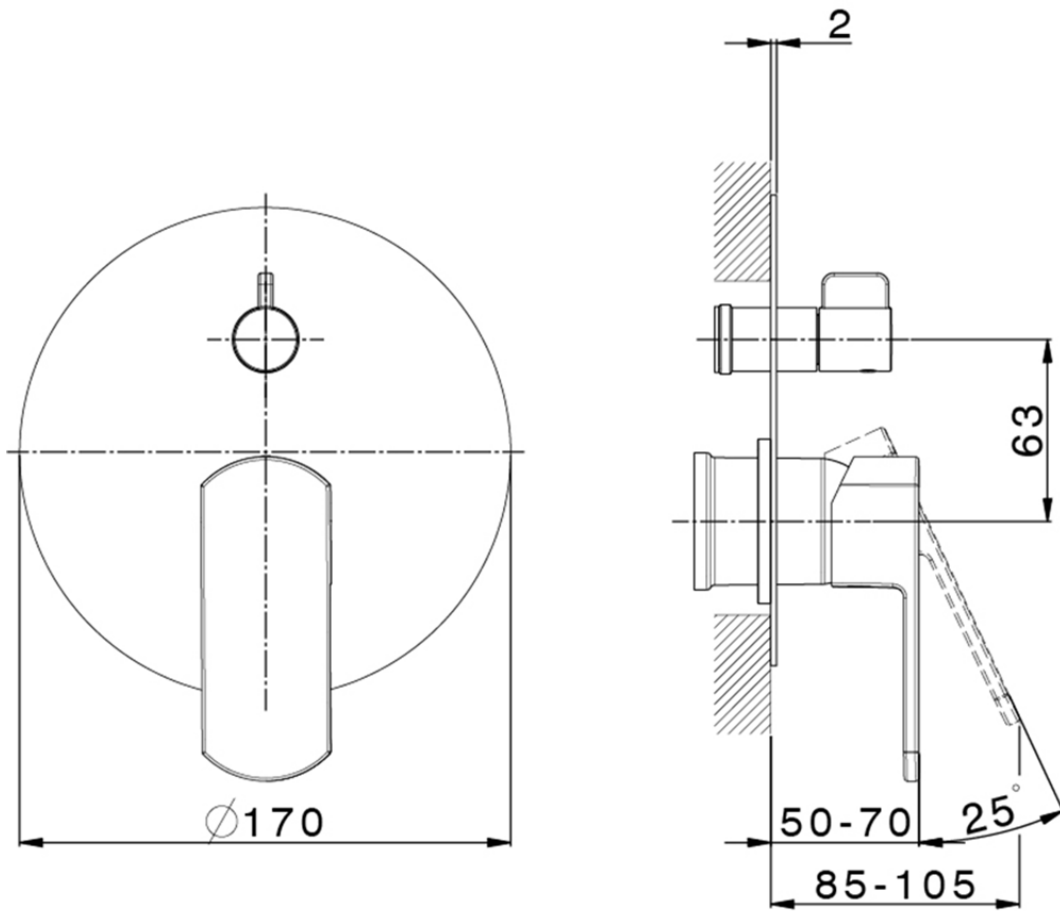

Parte esterna monocomando incasso 2 uscite DADO_DD002300

DD002300

<http://huberitalia.com/parte-esterna-monocomando-incasso-2-uscite-dado-dd002300>

Piastra/Plate/Plaque/Platte/Placa

2-3mm: XX 65-85

10mm: XX 60-80