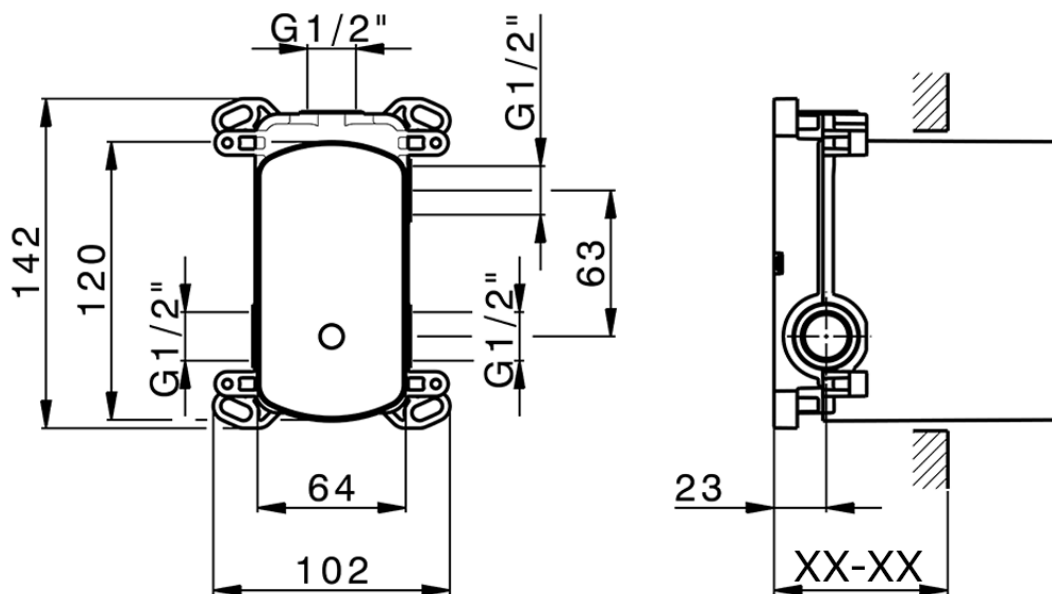

Parte esterna monocomando incasso 2 uscite DADO_DD002300

DD002300

<http://huberitalia.com/parte-esterna-monocomando-incasso-2-uscite-dado-dd002300>

Piastra/Plate/Plaque/Platte/Placa

2-3mm: XX 65-85

10mm: XX 60-80