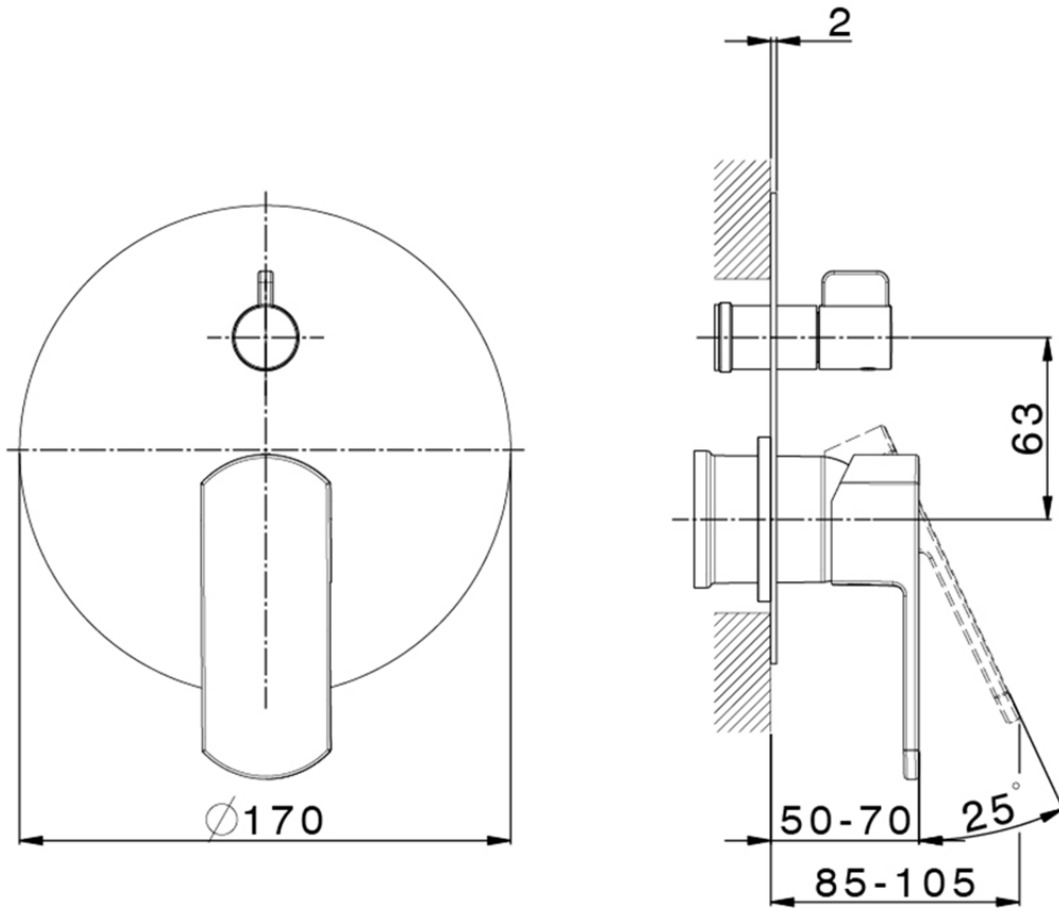

Parte esterna monocomando incasso 2 uscite DADO_DD002300

DD002300

<http://huberitalia.com/parte-esterna-monocomando-incasso-2-uscite-dado-dd002300>

Piastra/Plate/Plaque/Platte/Placa

2-3mm: XX 65-85

10mm: XX 60-80

ZB000230

<http://huberitalia.com/parte-incasso-monocomando-vasca-doccia-easy-box-incasso-zb000230>

2024-09-20