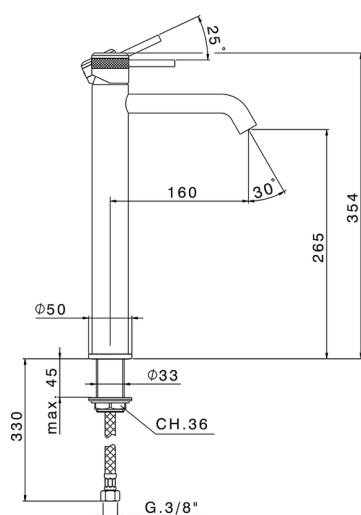

Miscelatore monocomando lavabo alto CHRONOS_CR004540

MODELLO **CR004540**

Miscelatore monocomando lavabo alto, senza scarico automatico, flex inox G.3/8"

FINITURE DISPONIBILI

-  **21** 21 Cromo
-  **2F** 2F Nichel Spazzolato
-  **2Q** 2Q Black Titanium

CARATTERISTICHE

Ricambio Cartuccia **ZZ99672000**

Cartuccia Monocomando 35 mm

EcoStop

Con il Dispositivo EcoStop l'apertura dell'acqua avviene con un punto duro al 50% circa della portata. Un fermo a metà apertura, da vincere con una leggera forza solo e soltanto quando ci sia una reale necessità di richiesta d'acqua alla massima portata. Ciò permette di consumare fino al 50% in meno di acqua.

Miscelatore monocomando lavabo alto CHRONOS_CR004540

CR004540

<http://www.huberitalia.com/miscelatore-monocomando-lavabo-alto-chronos-cr004540>

2024-12-31