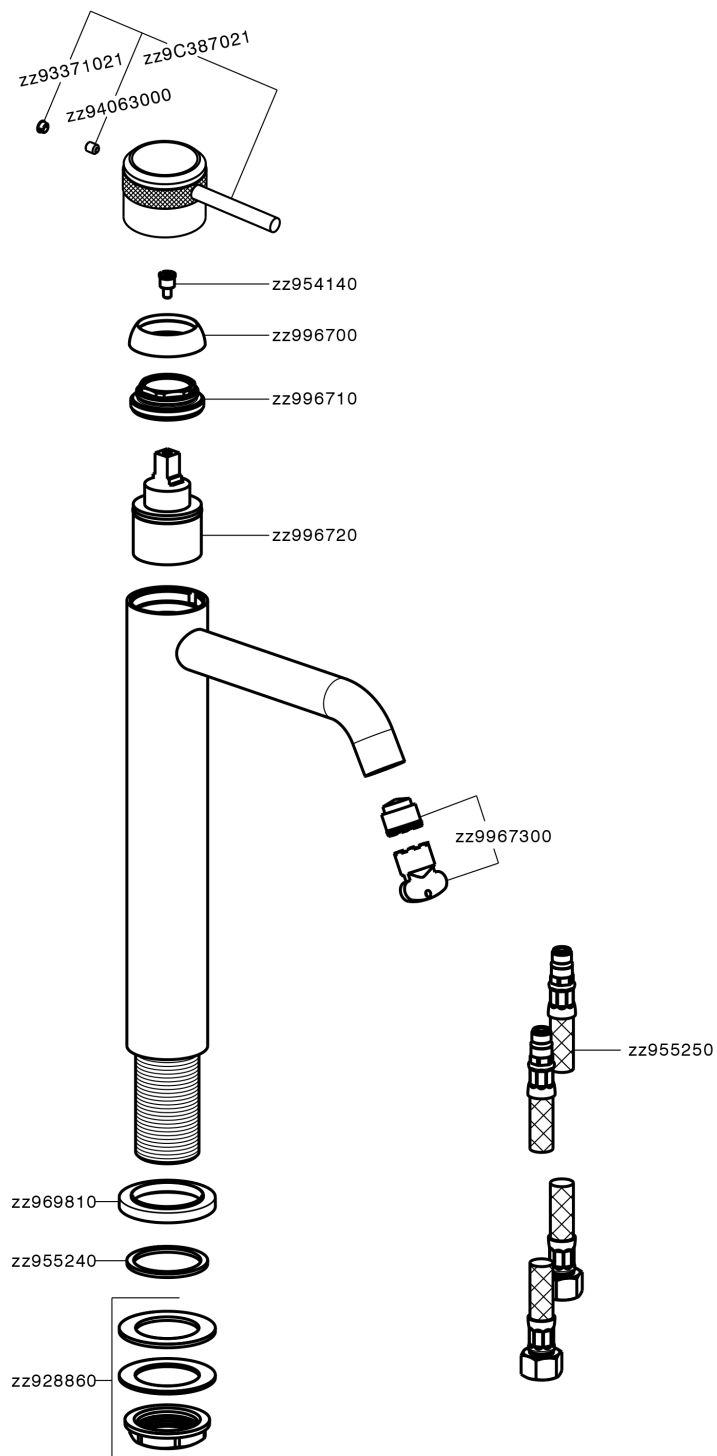

Miscelatore monocomando lavabo alto CHRONOS_CR004540

MODELLO **CR004540**

Miscelatore monocomando lavabo alto, senza scarico automatico, flex inox G.3/8"

FINITURE DISPONIBILI

-  **21** 21 Cromo
-  **2F** 2F Nichel Spazzolato
-  **2Q** 2Q Black Titanium

CARATTERISTICHE

Ricambio Cartuccia **ZZ99672000**

Cartuccia Monocomando 35 mm

EcoStop

Con il Dispositivo EcoStop l'apertura dell'acqua avviene con un punto duro al 50% circa della portata. Un fermo a metà apertura, da vincere con una leggera forza solo e soltanto quando ci sia una reale necessità di richiesta d'acqua alla massima portata. Ciò permette di consumare fino al 50% in meno di acqua.

Miscelatore monocomando lavabo alto CHRONOS_CR004540

CR004540

<http://www.huberitalia.com/miscelatore-monocomando-lavabo-alto-chronos-cr004540>

2024-12-31