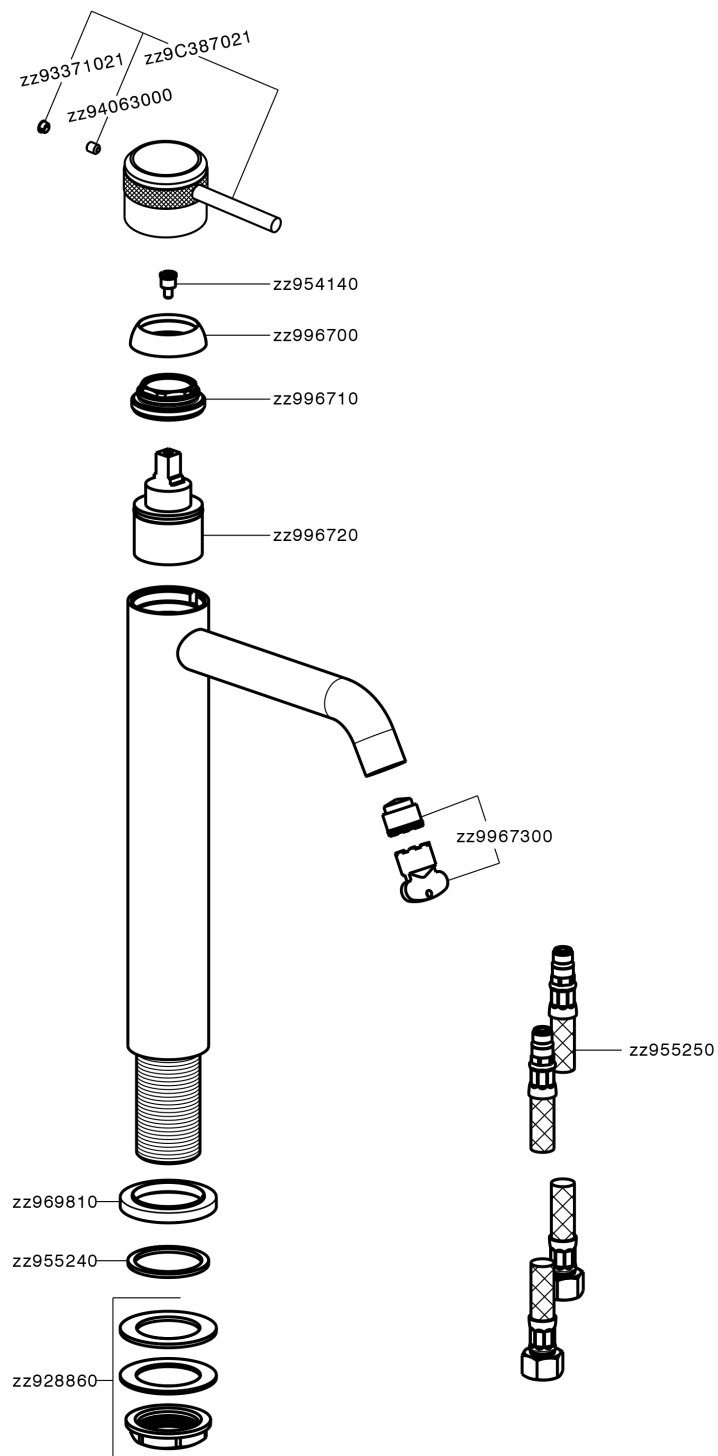

Miscelatore monocomando lavabo alto CHRONOS_CR004540

CR004540

<http://www.huberitalia.com/miscelatore-monocomando-lavabo-alto-chronos-cr004540>

2024-12-22