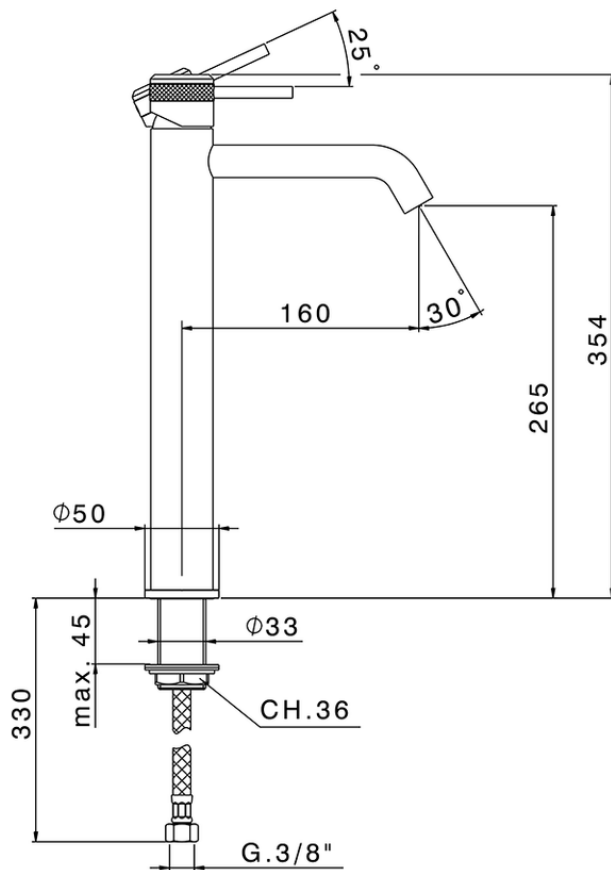

## Miscelatore monocomando lavabo alto CHRONOS\_CR004540

CR004540

<http://www.huberitalia.com/miscelatore-monocomando-lavabo-alto-chronos-cr004540>

2024-12-22