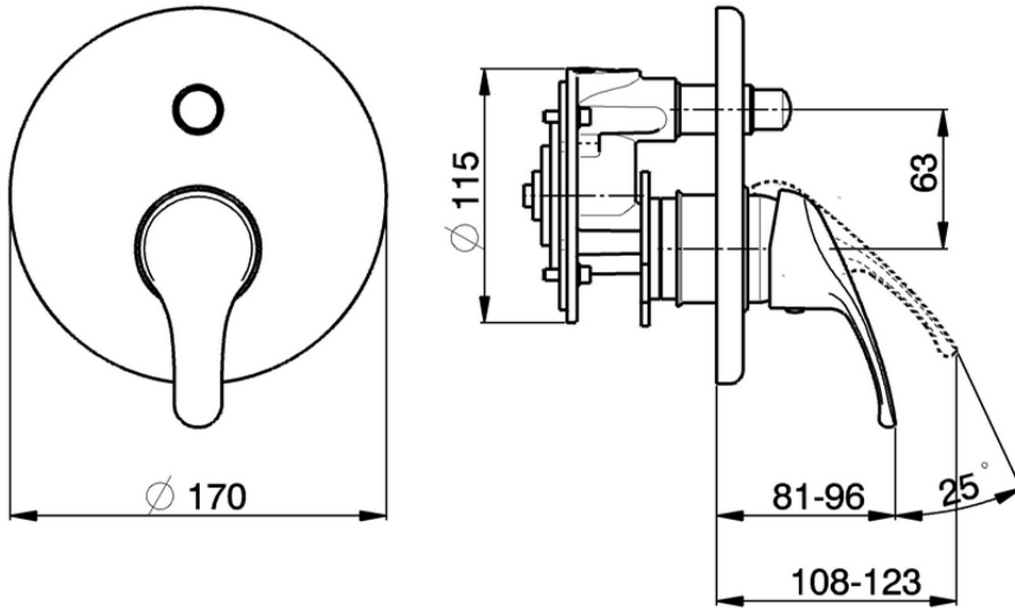

## Miscelatore monocomando vasca-doccia incasso BACCARAT\_BC000211

BC000211

<http://www.huberitalia.com/miscelatore-monocomando-vasca-doccia-incasso-baccarat-bc000211>

2025-04-04