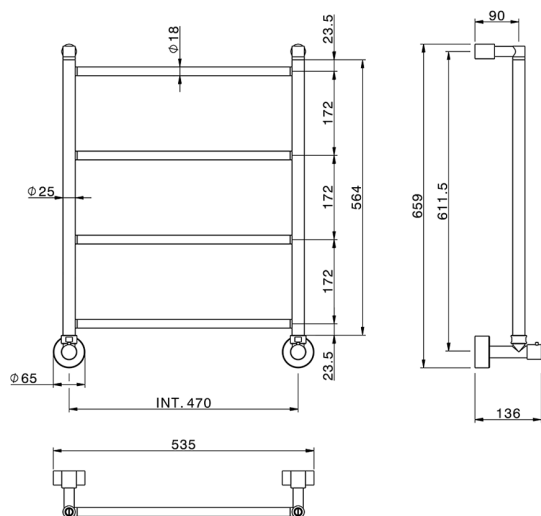

Scaldasalviette fisso Ø18 mm_ACCESSORI BAGNO_ZB004920

MODELLO **ZB004920**

Scaldasalviette fisso Ø18 mm, raccordo 1/2 M con eccentrico, installazione idraulica, Ottone

FINITURE DISPONIBILI

21 21 Cromo

CARATTERISTICHE

2025-04-04