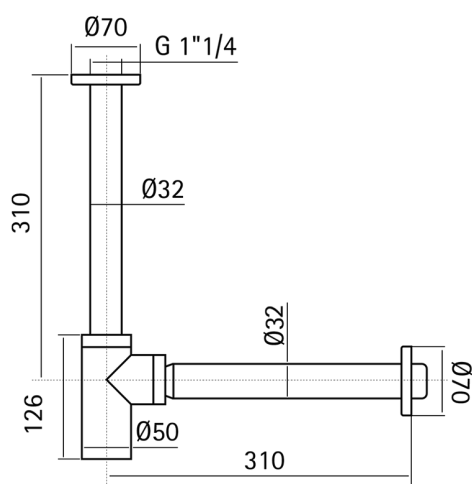

Sifone lavabo 1"1/4 COMPLEMENTI_ZB004130

MODELLO **ZB004130**

Sifone lavabo 1"1/4,Inox AISI 304

FINITURE DISPONIBILI

D1 D1 Inox Spazzolato

CARATTERISTICHE

2025-04-04