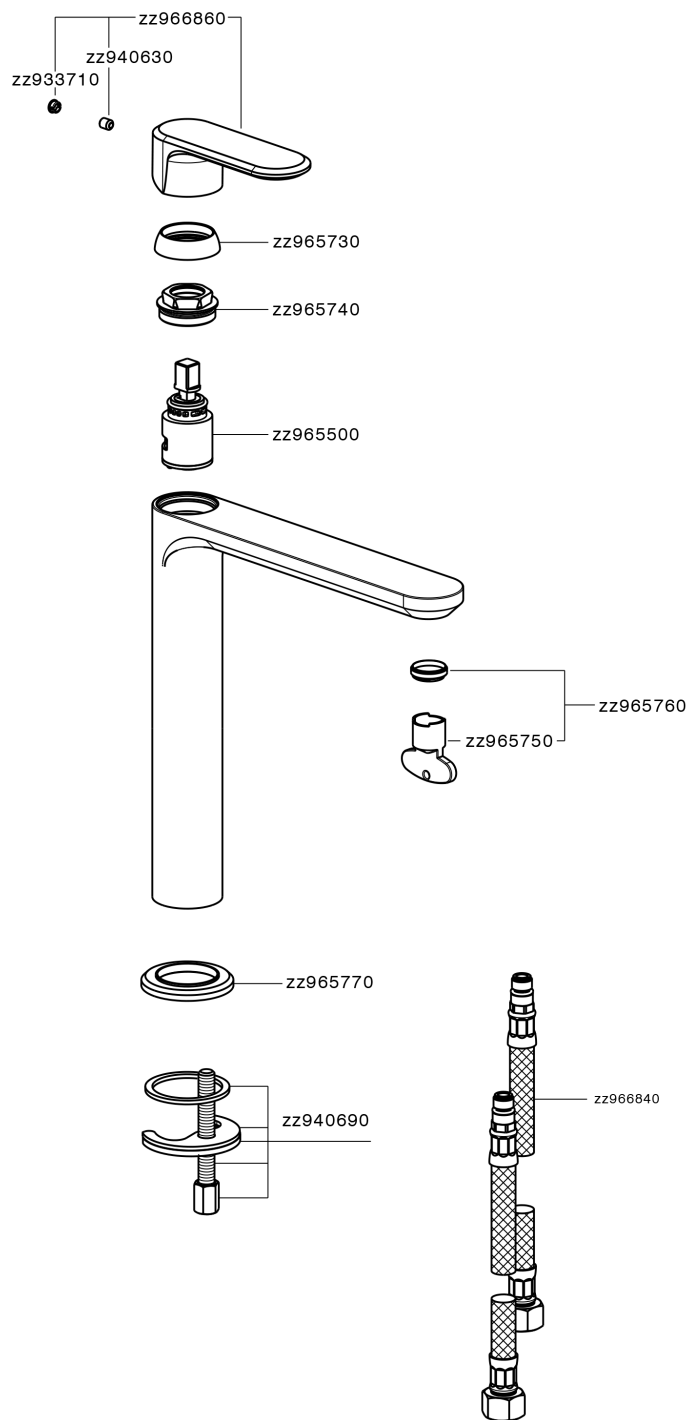

Miscelatore monocomando lavabo alto LEVITY_LY003554

LY003554

<http://www.huberitalia.com/miscelatore-monocomando-lavabo-alto-levity-ly003554>

2025-03-19