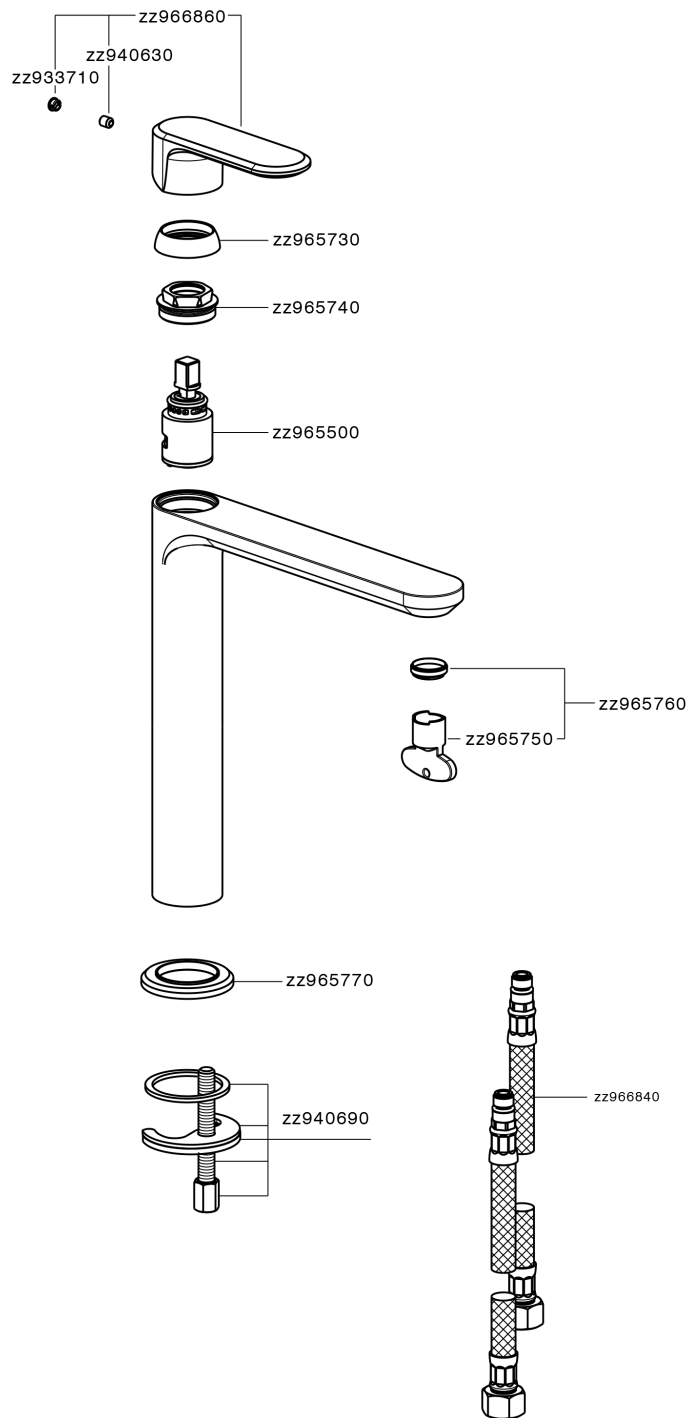

Miscelatore monocomando lavabo alto LEVITY_LY003554

MODELLO **LY003554**

Miscelatore monocomando lavabo alto, senza scarico automatico, flex inox G.3/8"

FINITURE DISPONIBILI

-  **21** 21 Cromo
-  **2B** 2B Nichel Lucido
-  **2F** 2F Nichel Spazzolato
-  **40** 40 Nero Opaco
-  **4Q** 4Q Bianco Opaco

CARATTERISTICHE

Ricambio Cartuccia **ZZ96550000**

Cartuccia Monocomando 25 mm

Miscelatore monocomando lavabo alto LEVITY_LY003554

LY003554

<http://www.huberitalia.com/miscelatore-monocomando-lavabo-alto-levity-ly003554>