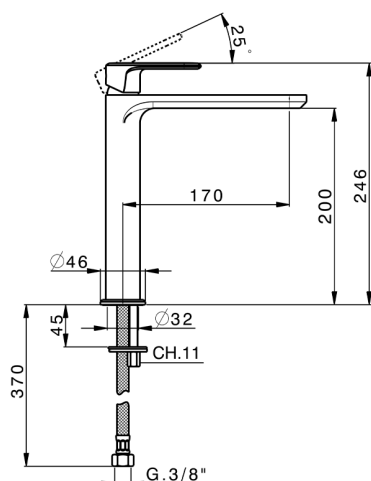

Miscelatore monocomando lavabo alto LEVITY_LY003554

MODELLO **LY003554**

Miscelatore monocomando lavabo alto, senza scarico automatico, flex inox G.3/8"

FINITURE DISPONIBILI

-  **21** 21 Cromo
-  **2B** 2B Nichel Lucido
-  **2F** 2F Nichel Spazzolato
-  **40** 40 Nero Opaco
-  **4Q** 4Q Bianco Opaco

CARATTERISTICHE

Ricambio Cartuccia **ZZ96550000**

Cartuccia Monocomando 25 mm

Miscelatore monocomando lavabo alto LEVITY_LY003554

LY003554

<http://www.huberitalia.com/miscelatore-monocomando-lavabo-alto-levity-ly003554>