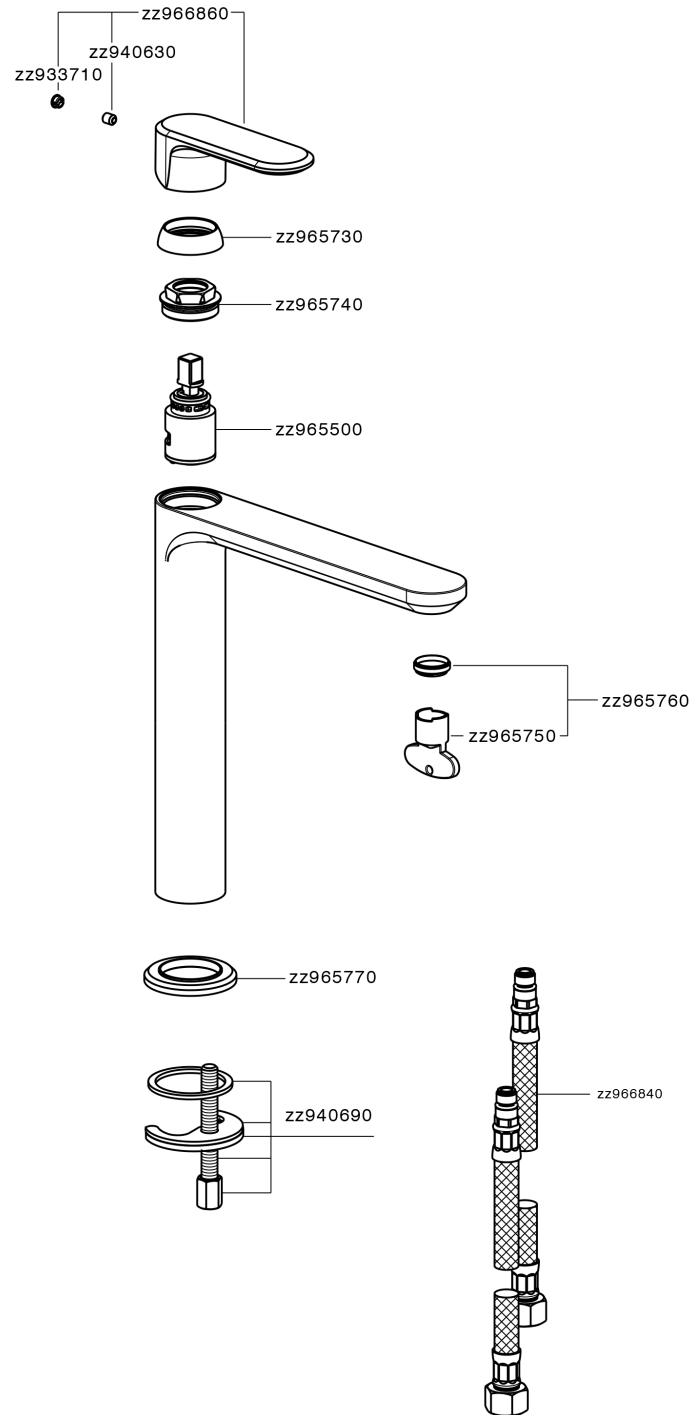

Miscelatore monocomando lavabo alto LEVITY_LY003554

MODELLO **LY003554**

Miscelatore monocomando lavabo alto, senza scarico automatico, flex inox G.3/8"

FINITURE DISPONIBILI

-  **21** 21 Cromo
-  **2B** 2B Nichel Lucido
-  **2F** 2F Nichel Spazzolato
-  **40** 40 Nero Opaco
-  **4Q** 4Q Bianco Opaco

CARATTERISTICHE

Ricambio Cartuccia **ZZ96550000**

Cartuccia Monocomando 25 mm

Miscelatore monocomando lavabo alto LEVITY_LY003554

LY003554

<http://www.huberitalia.com/miscelatore-monocomando-lavabo-alto-levity-ly003554>