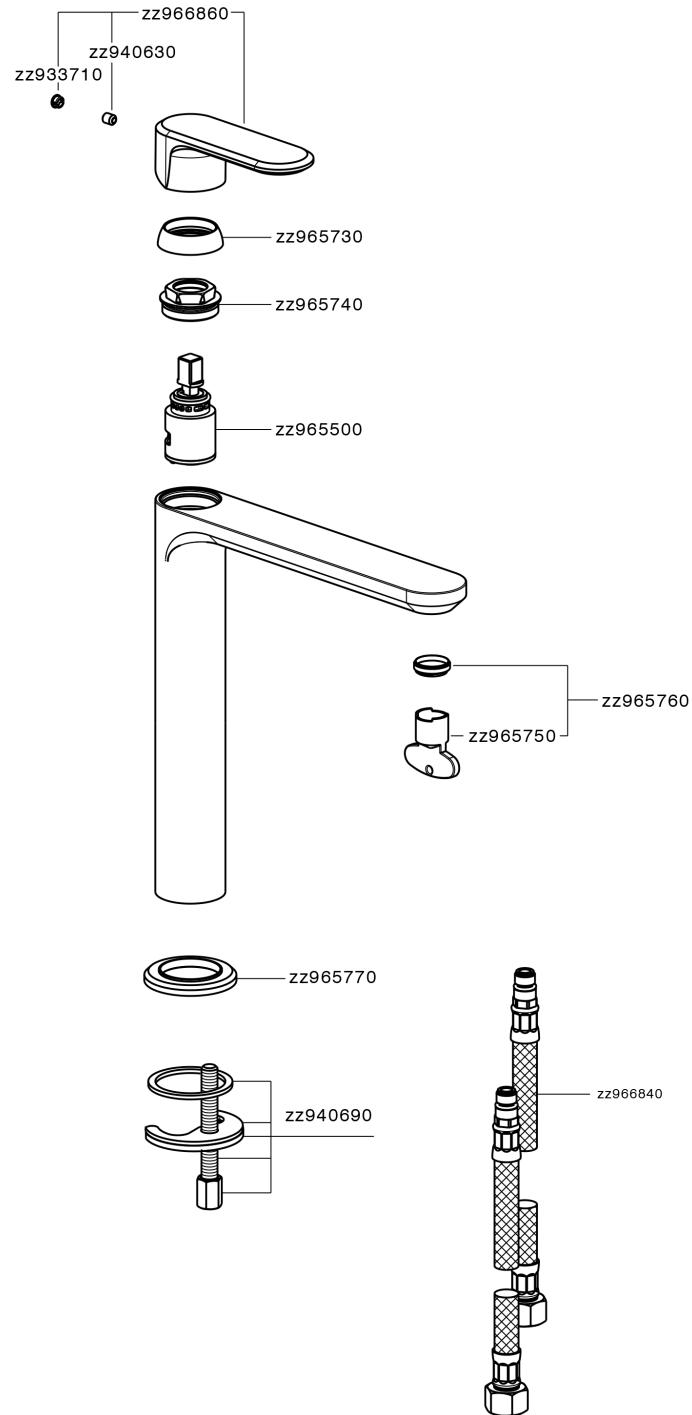

Miscelatore monocomando lavabo alto LEVITY_LY003554

MODELLO **LY003554**

Miscelatore monocomando lavabo alto, senza scarico automatico, flex inox G.3/8"

FINITURE DISPONIBILI

-  **21** 21 Cromo
-  **2B** 2B Nichel Lucido
-  **2F** 2F Nichel Spazzolato
-  **40** 40 Nero Opaco
-  **4Q** 4Q Bianco Opaco

CARATTERISTICHE

Ricambio Cartuccia **ZZ96550000**

Cartuccia Monocomando 25 mm

Miscelatore monocomando lavabo alto LEVITY_LY003554

LY003554

<http://www.huberitalia.com/miscelatore-monocomando-lavabo-alto-levity-ly003554>