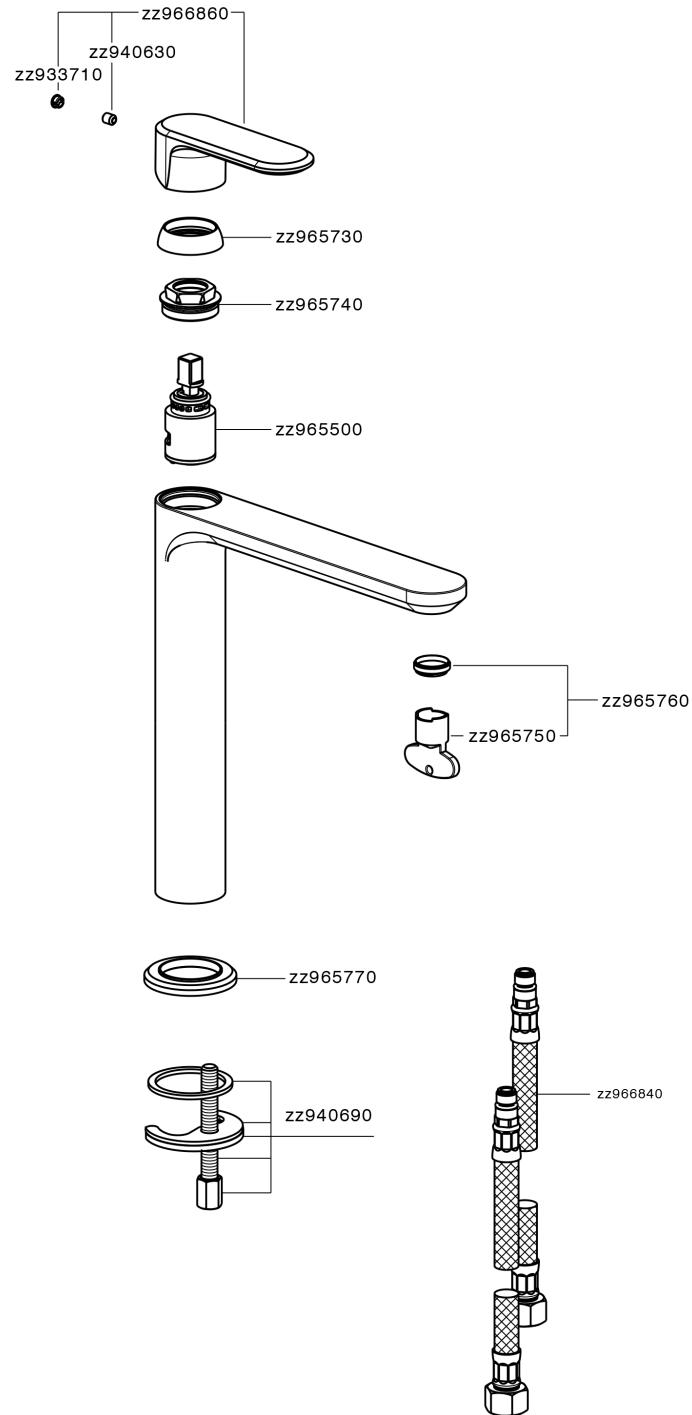

Miscelatore monocomando lavabo alto LEVITY_LY003554

LY003554

<http://www.huberitalia.com/miscelatore-monocomando-lavabo-alto-levity-ly003554>

2025-02-19