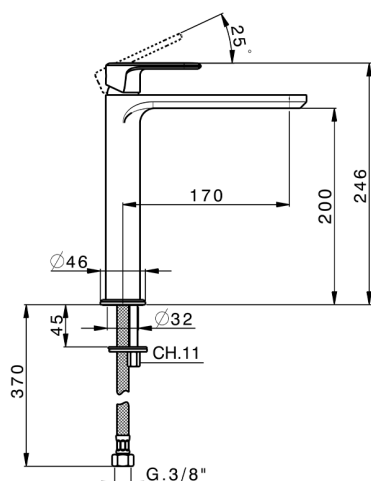

## Miscelatore monocomando lavabo alto LEVITY\_LY003554

MODELLO **LY003554**

Miscelatore monocomando lavabo alto, senza scarico automatico, flex inox G.3/8"

### CARATTERISTICHE

Ricambio Cartuccia **ZZ96550000**

**Cartuccia Monocomando 25 mm**