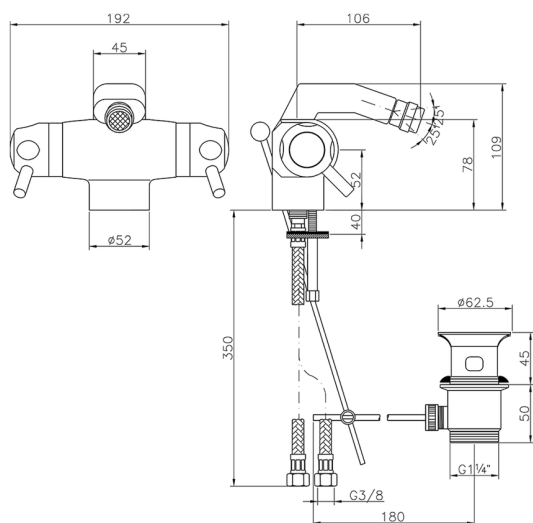

## Miscelatore termostatico bidet COLLETTIVITÀ\_CPT55010

MODELLO **CPT55010**

Miscelatore termostatico bidet, con scarico 1"1/4, flex inox G.3/8"

FINITURE DISPONIBILI

CARATTERISTICHE

Ricambio Cartuccia **24.02AB.PL**

**Cartuccia Termostatica Plus 12x32**