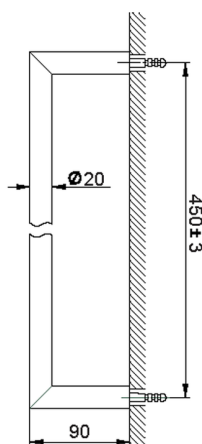

Porta salviette ACCESSORI BAGNO_SI090101

MODELLO **SI090101**

Porta salviette

FINITURE DISPONIBILI

-  **21** 21 Cromo
-  **2B** 2B Nichel Lucido
-  **2F** 2F Nichel Spazzolato
-  **2P** 2P Oro Rosa
-  **2Q** 2Q Black Titanium
-  **40** 40 Nero Opaco
-  **4Q** 4Q Bianco Opaco

CARATTERISTICHE

Porta salviette ACCESSORI BAGNO_SI090101

SI090101

<http://www.huberitalia.com/porta-salviette-accessori-bagno-si090101>

2025-04-03