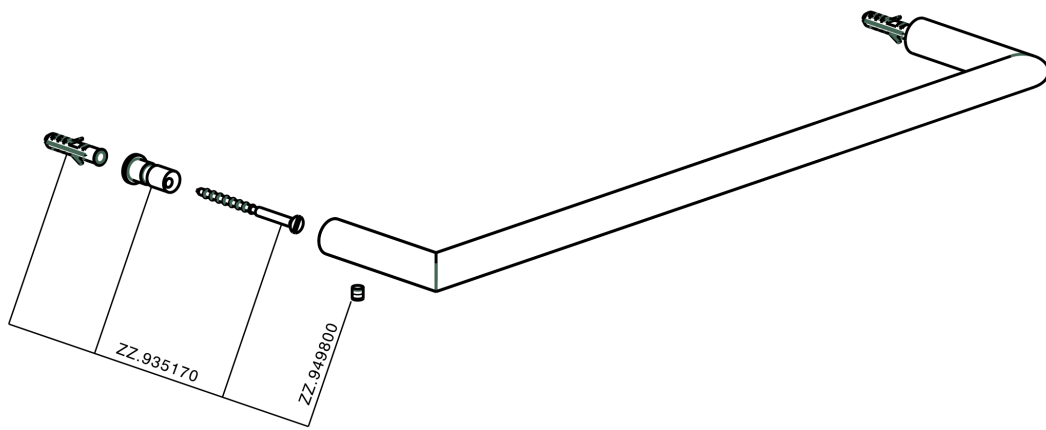

Porta salviette ACCESSORI BAGNO_SI090101

MODELLO **SI090101**

Porta salviette

FINITURE DISPONIBILI

-  **21** 21 Cromo
-  **2B** 2B Nichel Lucido
-  **2F** 2F Nichel Spazzolato
-  **2P** 2P Oro Rosa
-  **2Q** 2Q Black Titanium
-  **40** 40 Nero Opaco
-  **4Q** 4Q Bianco Opaco

CARATTERISTICHE

Porta salviette ACCESSORI BAGNO_SI090101

SI090101

<http://www.huberitalia.com/porta-salviette-accessori-bagno-si090101>

2025-04-03