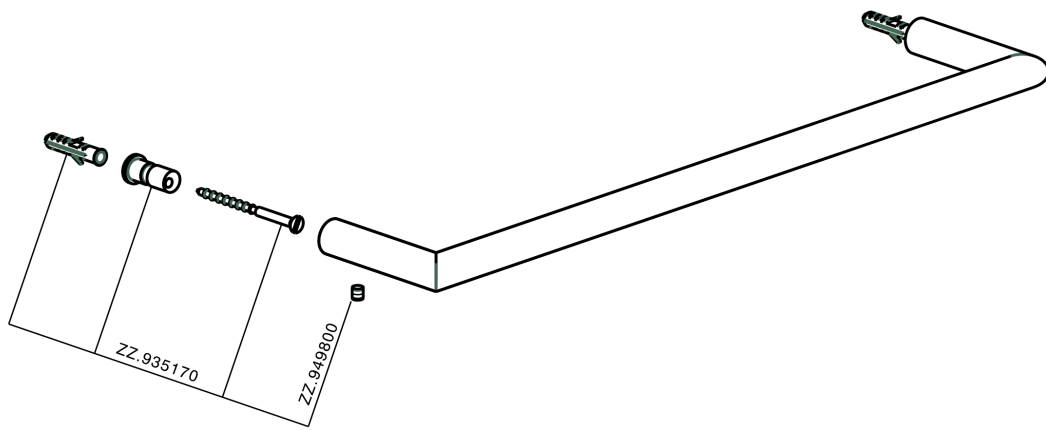

Porta salviette ACCESSORI BAGNO_SI090101

MODELLO **SI090101**

Porta salviette

FINITURE DISPONIBILI

-  **21** 21 Cromo
-  **2B** 2B Nichel Lucido
-  **2F** 2F Nichel Spazzolato
-  **2P** 2P Oro Rosa
-  **2Q** 2Q Black Titanium
-  **40** 40 Nero Opaco
-  **4Q** 4Q Bianco Opaco

CARATTERISTICHE

Porta salviette ACCESSORI BAGNO_SI090101

SI090101

<http://www.huberitalia.com/porta-salviette-accessori-bagno-si090101>

2025-04-05