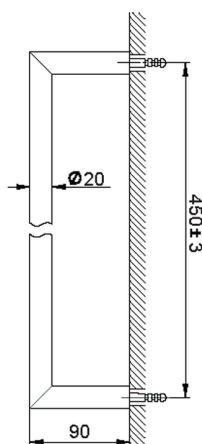

Porta salviette ACCESSORI BAGNO_SI090101

MODELLO **SI090101**

Porta salviette

FINITURE DISPONIBILI

-  **21** 21 Cromo
-  **2B** 2B Nichel Lucido
-  **2F** 2F Nichel Spazzolato
-  **2P** 2P Oro Rosa
-  **2Q** 2Q Black Titanium
-  **40** 40 Nero Opaco
-  **4Q** 4Q Bianco Opaco

CARATTERISTICHE

Porta salviette ACCESSORI BAGNO_SI090101

SI090101

<http://www.huberitalia.com/porta-salviette-accessori-bagno-si090101>

2025-04-05