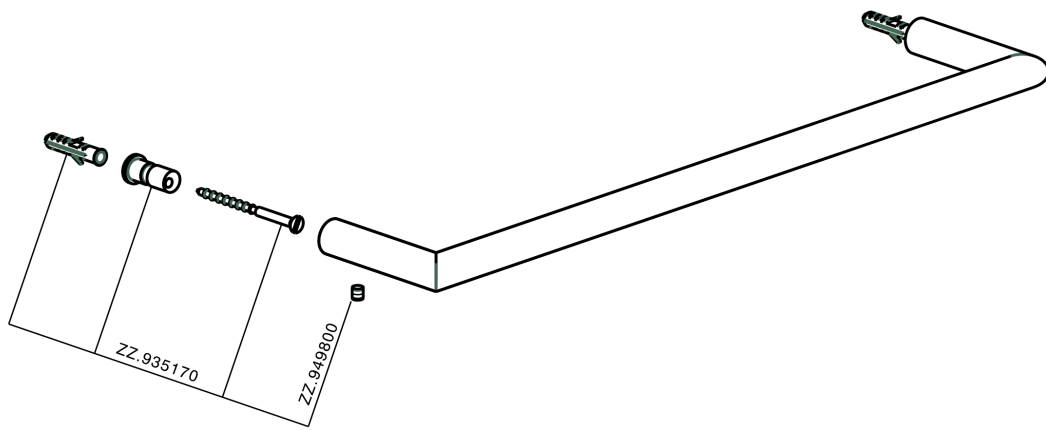

Porta salviette ACCESSORI BAGNO_SI090101

MODELLO **SI090101**

Porta salviette

FINITURE DISPONIBILI

-  **21** 21 Cromo
-  **2B** 2B Nichel Lucido
-  **2F** 2F Nichel Spazzolato
-  **2P** 2P Oro Rosa
-  **2Q** 2Q Black Titanium
-  **40** 40 Nero Opaco
-  **4Q** 4Q Bianco Opaco

CARATTERISTICHE

Porta salviette ACCESSORI BAGNO_SI090101

SI090101

<http://www.huberitalia.com/porta-salviette-accessori-bagno-si090101>

2025-04-04