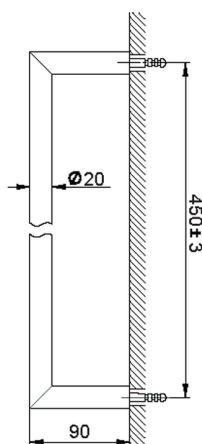

Porta salviette ACCESSORI BAGNO_SI090101

MODELLO **SI090101**

Porta salviette

FINITURE DISPONIBILI

-  **21** 21 Cromo
-  **2B** 2B Nichel Lucido
-  **2F** 2F Nichel Spazzolato
-  **2P** 2P Oro Rosa
-  **2Q** 2Q Black Titanium
-  **40** 40 Nero Opaco
-  **4Q** 4Q Bianco Opaco

CARATTERISTICHE

Porta salviette ACCESSORI BAGNO_SI090101

SI090101

<http://www.huberitalia.com/porta-salviette-accessori-bagno-si090101>

2025-04-04