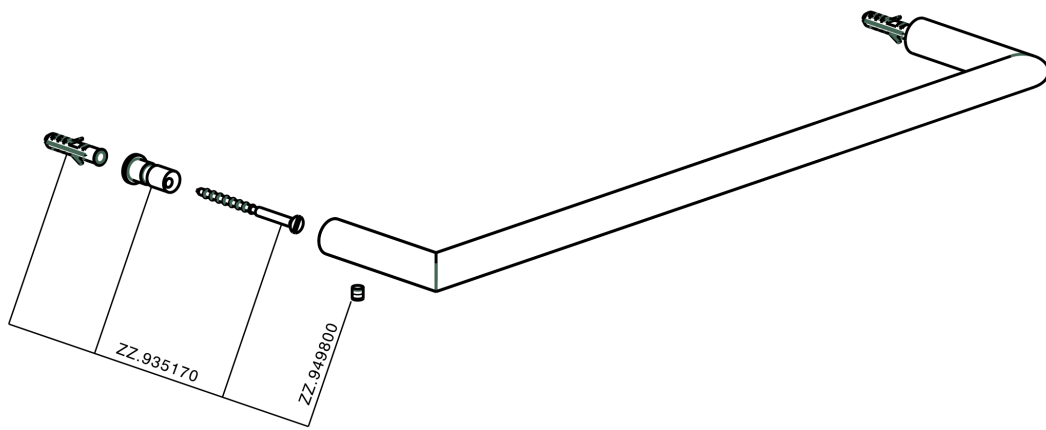

Porta salviette ACCESSORI BAGNO_SI090101

SI090101

<http://www.huberitalia.com/porta-salviette-accessori-bagno-si090101>

2025-04-04