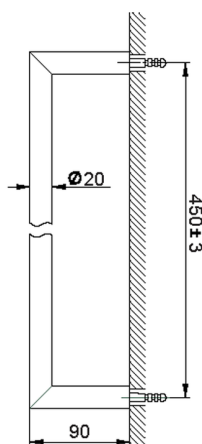

## Porta salviette ACCESSORI BAGNO\_SI090101

MODELLO **SI090101**

Porta salviette

FINITURE DISPONIBILI

-  **21** 21 Cromo
-  **2B** 2B Nichel Lucido
-  **2F** 2F Nichel Spazzolato
-  **2P** 2P Oro Rosa
-  **2Q** 2Q Black Titanium
-  **40** 40 Nero Opaco
-  **4Q** 4Q Bianco Opaco