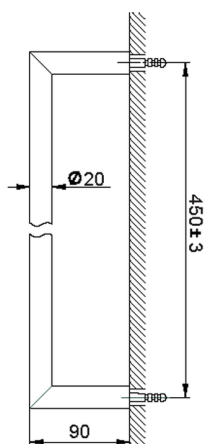

Porta salviette ACCESSORI BAGNO_SI090101

MODELLO **SI090101**

Porta salviette

FINITURE DISPONIBILI

-  **21** 21 Cromo
-  **2B** 2B Nichel Lucido
-  **2F** 2F Nichel Spazzolato
-  **2P** 2P Oro Rosa
-  **2Q** 2Q Black Titanium
-  **40** 40 Nero Opaco
-  **4Q** 4Q Bianco Opaco

CARATTERISTICHE

Porta salviette ACCESSORI BAGNO_SI090101

SI090101

<http://www.huberitalia.com/porta-salviette-accessori-bagno-si090101>

2025-04-05