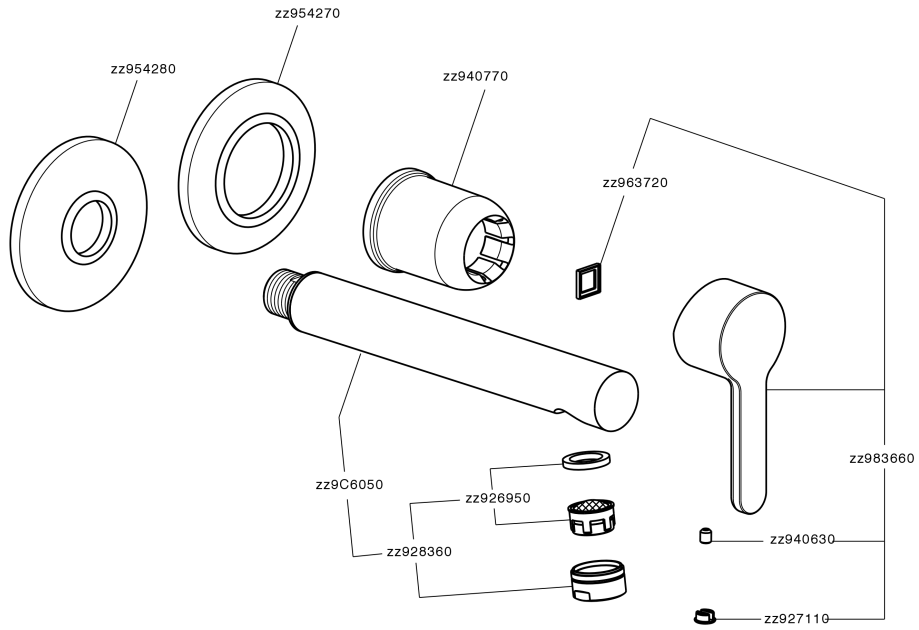

Parte esterna monocomando lavabo a parete H2_H2005512

H2005512

<http://www.huberitalia.com/parte-esterna-monocomando-lavabo-a-parete-h2-h2005512>

Parte incasso monocomando lavabo a parete Easy-Box INCASSO_ZB002450

ZB002450 <http://www.huberitalia.com/parte-incasso-monocomando-lavabo-a-parete-easy-box-incasso-zb002450>

2025-04-04