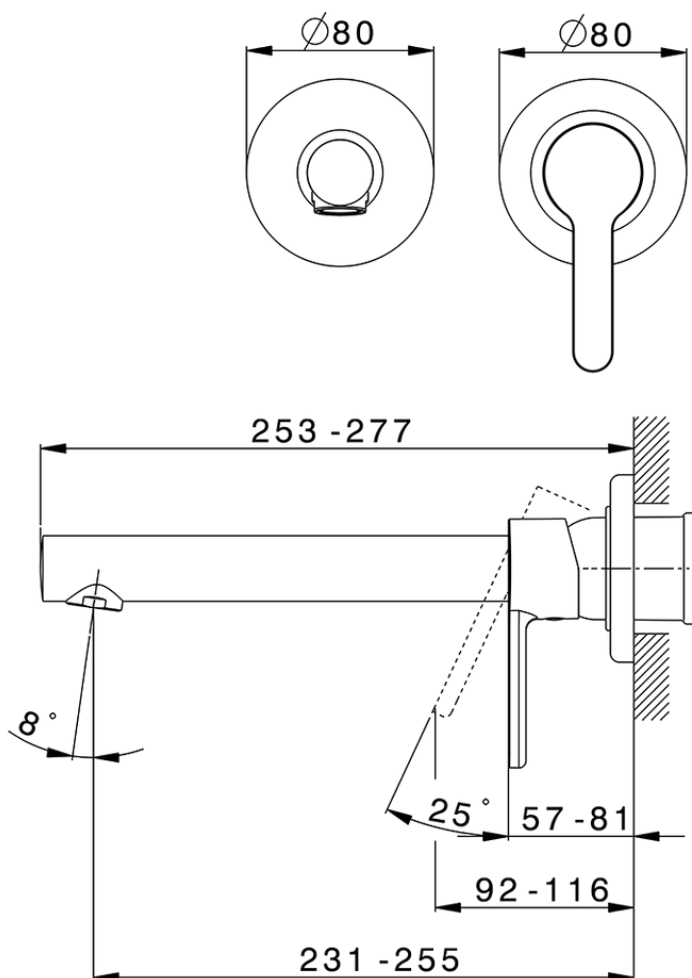

Parte esterna monocomando lavabo a parete H2\_H2005512

H2005512

<http://www.huberitalia.com/parte-esterna-monocomando-lavabo-a-parete-h2-h2005512>

Piastra/Plate/Plaque/Platte/Placa

2-3mm: XX 56-76

10mm: XX 48-68