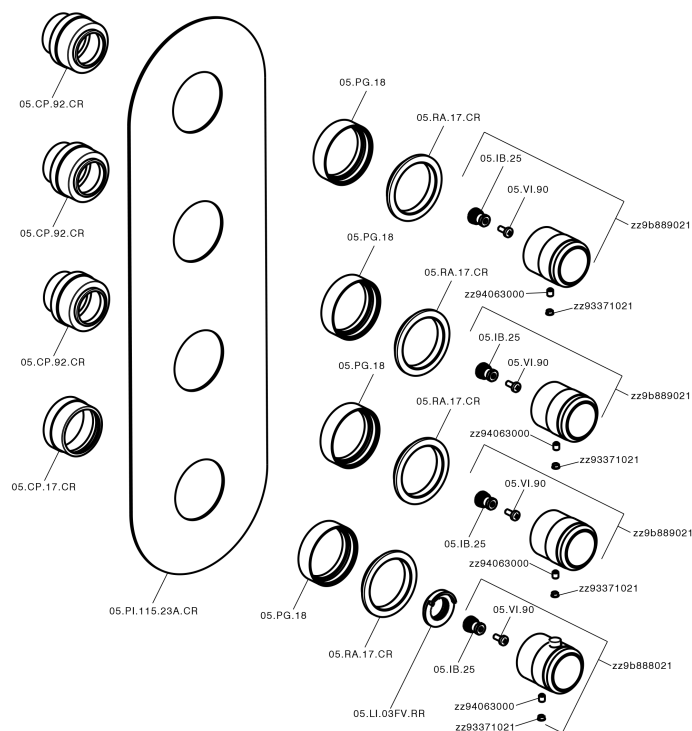

Parte esterna termo doccia incasso 3 funzioni CHRONOS_CR01V300

CR01V300

<http://www.huberitalia.com/parte-esterna-termo-doccia-incasso-3-funzioni-chronos-cr01v300>

Parte incasso termostatico 3 funzioni INCASSO_ZB01V300

ZB01V300

<http://www.huberitalia.com/parte-incasso-termostatico-3-funzioni-incasso-zb01v300>

2025-04-04