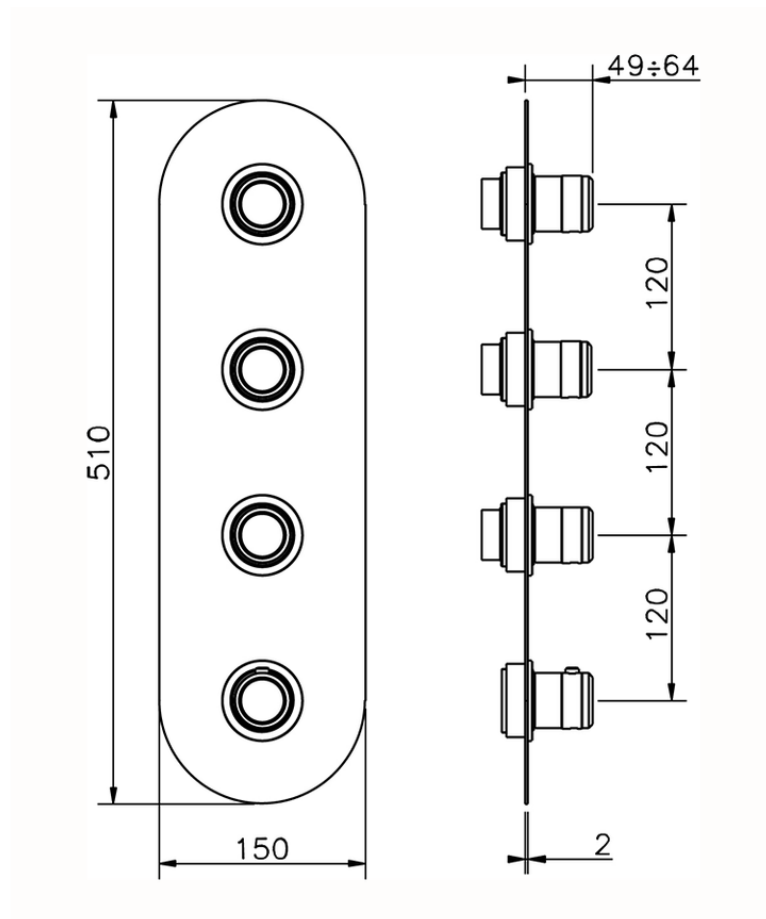

## Parte esterna termo doccia incasso 3 funzioni CHRONOS\_CR01V300

CR01V300

<http://www.huberitalia.com/parte-esterna-termo-doccia-incasso-3-funzioni-chronos-cr01v300>

ZB01V300

<http://www.huberitalia.com/parte-incasso-termostatico-3-funzioni-incasso-zb01v300>