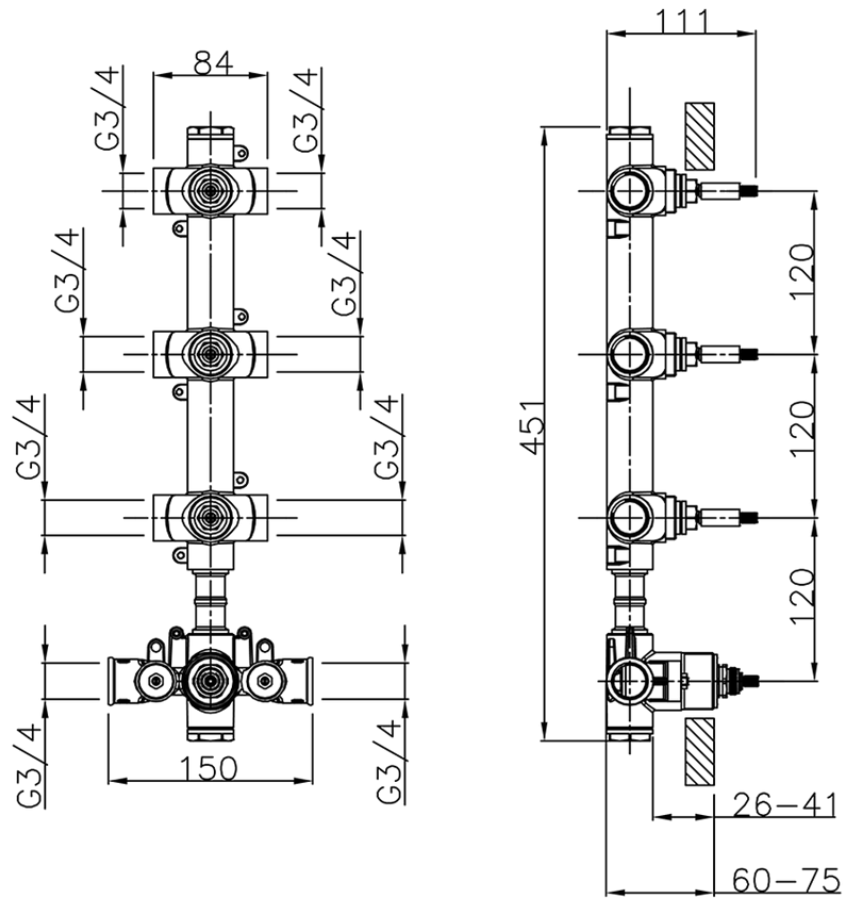

## Parte esterna termo doccia incasso 3 funzioni CHRONOS\_CR01V300

CR01V300

<http://www.huberitalia.com/parte-esterna-termo-doccia-incasso-3-funzioni-chronos-cr01v300>

ZB01V300

<http://www.huberitalia.com/parte-incasso-termostatico-3-funzioni-incasso-zb01v300>