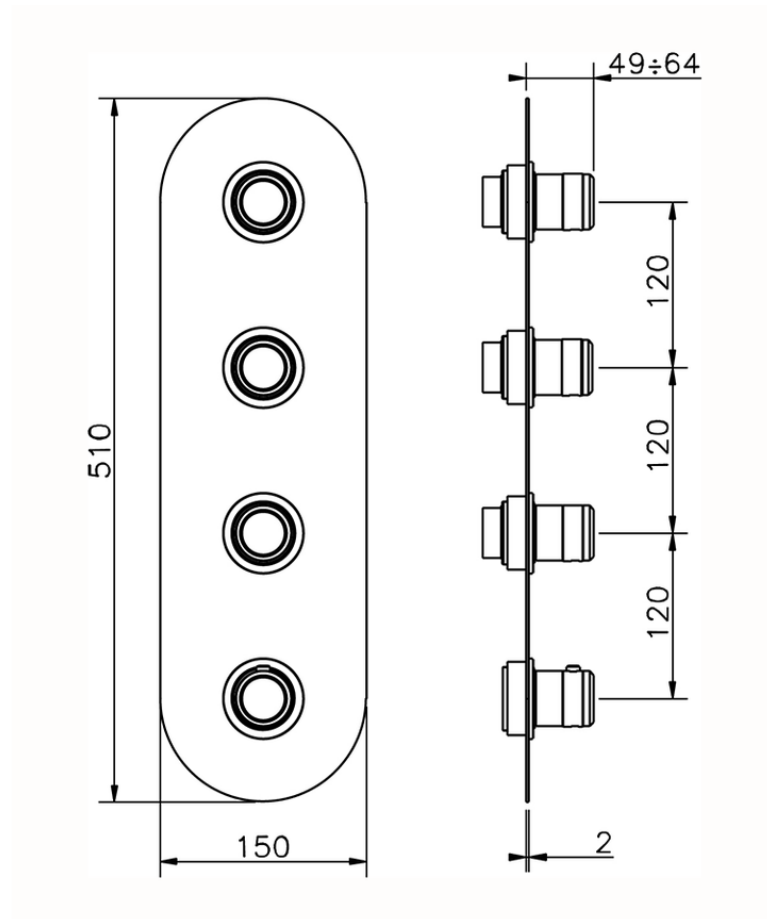

## Parte esterna termo doccia incasso 3 funzioni CHRONOS\_CR01V300

CR01V300

<http://www.huberitalia.com/parte-esterna-termo-doccia-incasso-3-funzioni-chronos-cr01v300>

ZB01V300

<http://www.huberitalia.com/parte-incasso-termostatico-3-funzioni-incasso-zb01v300>