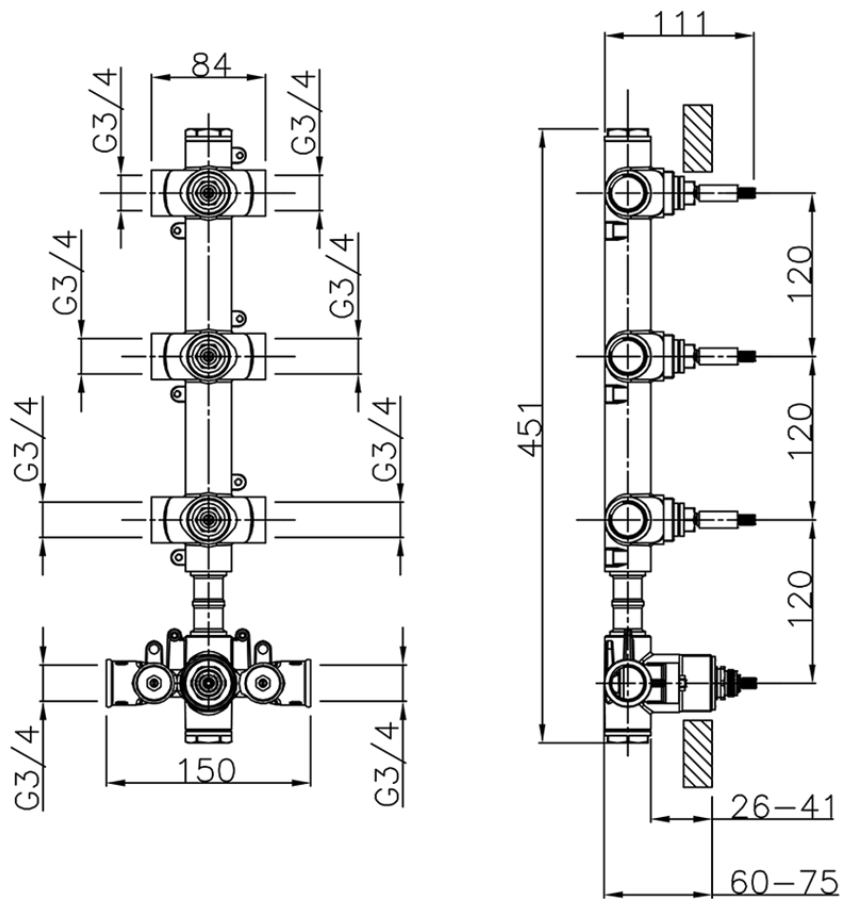

## Parte esterna termo doccia incasso 3 funzioni CHRONOS\_CR01V300

CR01V300

<http://www.huberitalia.com/parte-esterna-termo-doccia-incasso-3-funzioni-chronos-cr01v300>

ZB01V300

<http://www.huberitalia.com/parte-incasso-termostatico-3-funzioni-incasso-zb01v300>