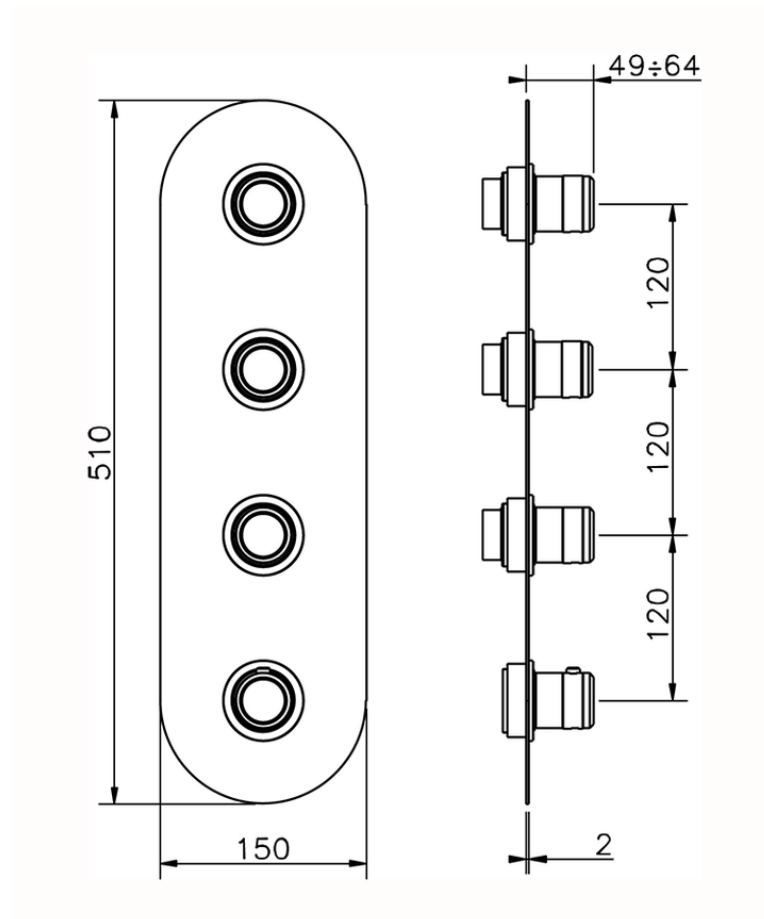

## Parte esterna termo doccia incasso 3 funzioni CHRONOS\_CR01V300

CR01V300

<http://www.huberitalia.com/parte-esterna-termo-doccia-incasso-3-funzioni-chronos-cr01v300>

ZB01V300

<http://www.huberitalia.com/parte-incasso-termostatico-3-funzioni-incasso-zb01v300>