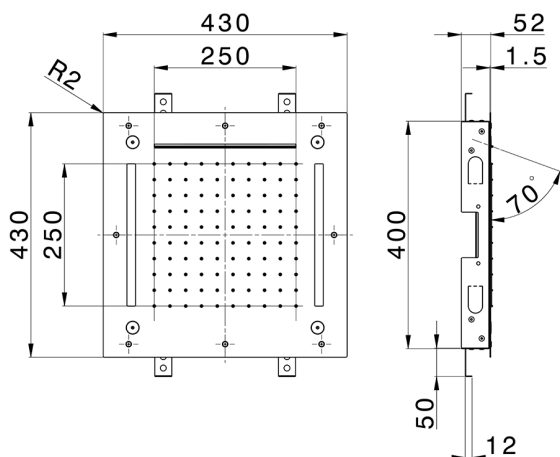

Soffione a soffitto con cromoterapia 430x430 mm ZEN_ZS1C0060

MODELLO **ZS1C0060**

Soffione a soffitto con cromoterapia 430x430 mm, funzioni pioggia, nebulizzazione, funzioni cascata, cromoterapia, con radiocomando incluso, acciaio inox AISI 304