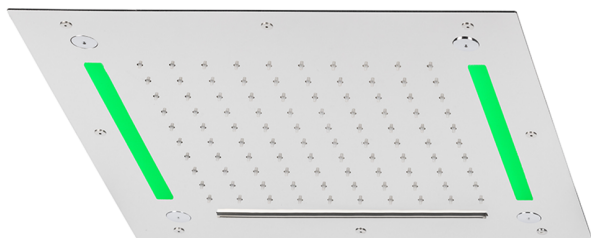

Soffione a soffitto con cromoterapia 430x430 mm ZEN_ZS1C0060

MODELLO **ZS1C0060**

Soffione a soffitto con cromoterapia 430x430 mm, funzioni pioggia, nebulizzazione, funzioni cascata, cromoterapia, con radiocomando incluso, acciaio inox AISI 304

FINITURE DISPONIBILI

-  **40** 40 Nero Opaco
-  **4Q** 4Q Bianco Opaco
-  **5G** 5G Oro Rosa
-  **D1** D1 Inox Spazzolato
-  **D2** D2 Inox Lucido

CARATTERISTICHE

2025-04-04