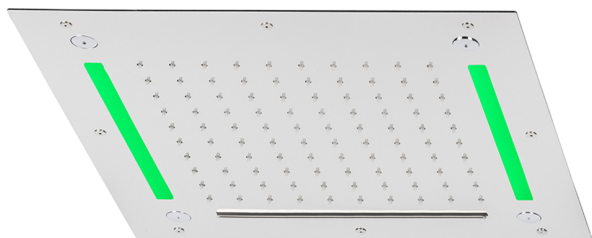

Soffione a soffitto con cromoterapia 430x430 mm ZEN_ZS1C0060

MODELLO **ZS1C0060**

Soffione a soffitto con cromoterapia 430x430 mm, funzioni pioggia, nebulizzazione, funzioni cascata, cromoterapia, con radiocomando incluso, acciaio inox AISI 304

FINITURE DISPONIBILI

-  **40** 40 Nero Opaco
-  **4Q** 4Q Bianco Opaco
-  **5G** 5G Oro Rosa
-  **D1** D1 Inox Spazzolato
-  **D2** D2 Inox Lucido

CARATTERISTICHE

2025-04-01