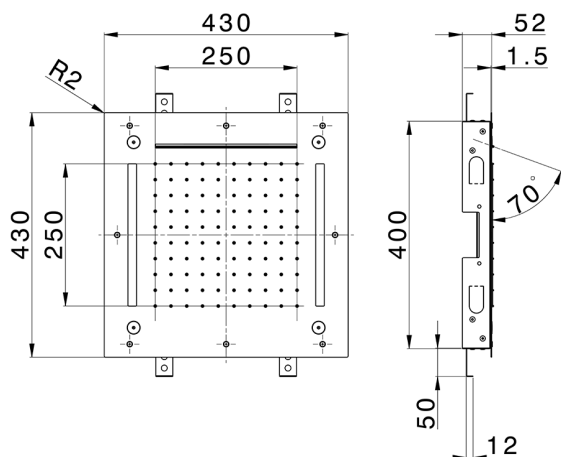

Soffione a soffitto con cromoterapia 430x430 mm ZEN_ZS1C0060

MODELLO **ZS1C0060**

Soffione a soffitto con cromoterapia 430x430 mm, funzioni pioggia, nebulizzazione, funzioni cascata, cromoterapia, con radiocomando incluso, acciaio inox AISI 304