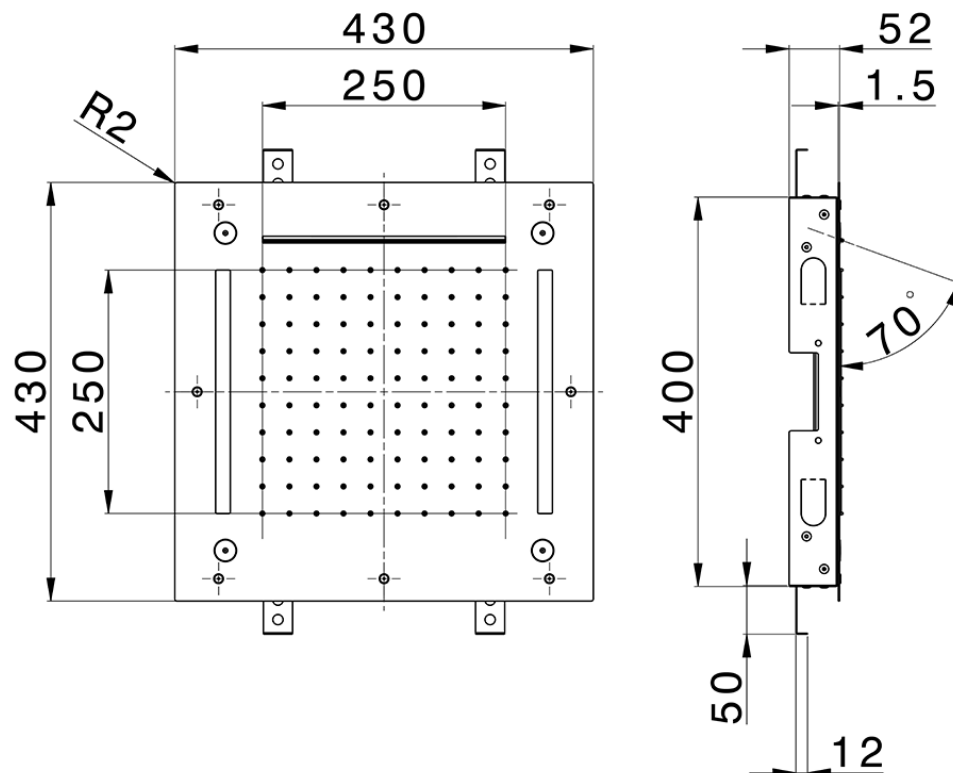

Soffione a soffitto con cromoterapia 430x430 mm ZEN\_ZS1C0060

ZS1C0060

<http://www.huberitalia.com/soffione-a-soffitto-con-cromoterapia-430x430-mm-zen-zs1c0060>

2025-04-01