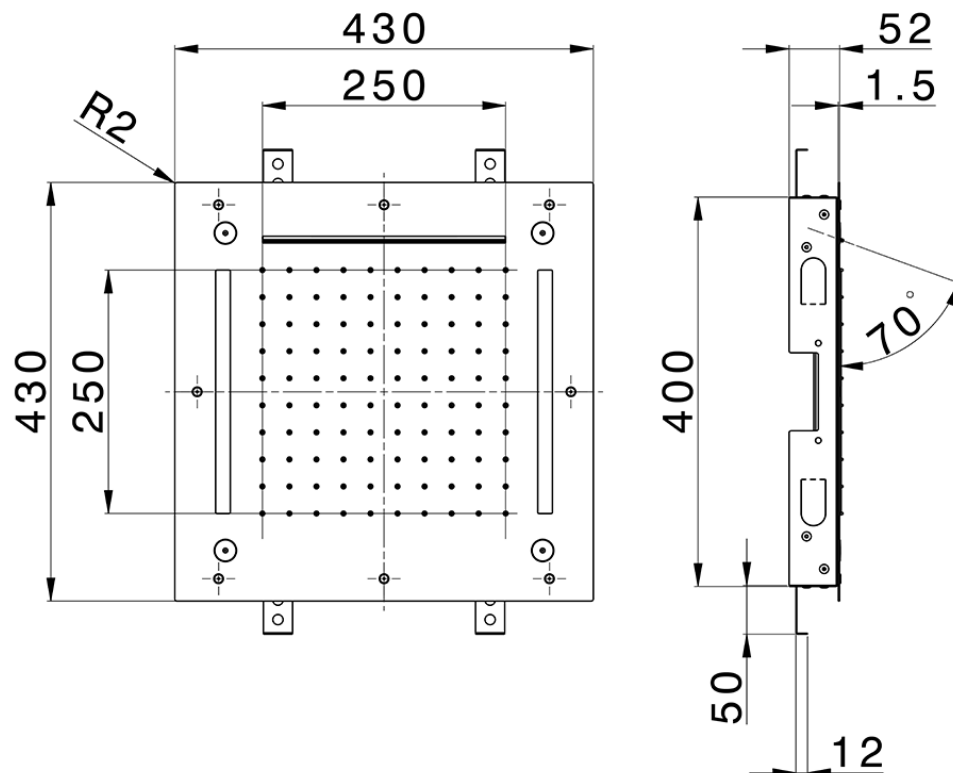

Soffione a soffitto con cromoterapia 430x430 mm ZEN_ZS1C0060

ZS1C0060

<http://www.huberitalia.com/soffione-a-soffitto-con-cromoterapia-430x430-mm-zen-zs1c0060>

2025-04-04