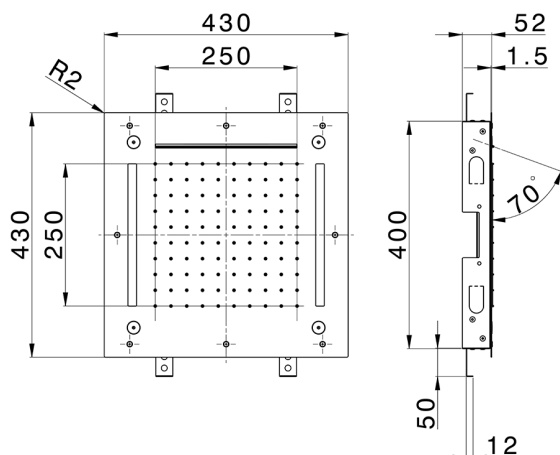

## Soffione a soffitto con cromoterapia 430x430 mm ZEN\_ZS1C0060

MODELLO **ZS1C0060**

Soffione a soffitto con cromoterapia 430x430 mm, funzioni pioggia, nebulizzazione, funzioni cascata, cromoterapia, con radiocomando incluso, acciaio inox AISI 304