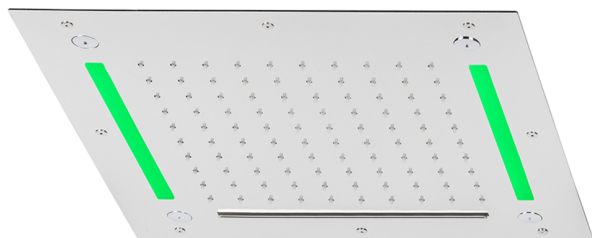

## Soffione a soffitto con cromoterapia 430x430 mm ZEN\_ZS1C0060

MODELLO **ZS1C0060**

Soffione a soffitto con cromoterapia 430x430 mm, funzioni pioggia, nebulizzazione, funzioni cascata, cromoterapia, con radiocomando incluso, acciaio inox AISI 304

### FINITURE DISPONIBILI

-  **40** 40 Nero Opaco
-  **4Q** 4Q Bianco Opaco
-  **5G** 5G Oro Rosa
-  **D1** D1 Inox Spazzolato
-  **D2** D2 Inox Lucido