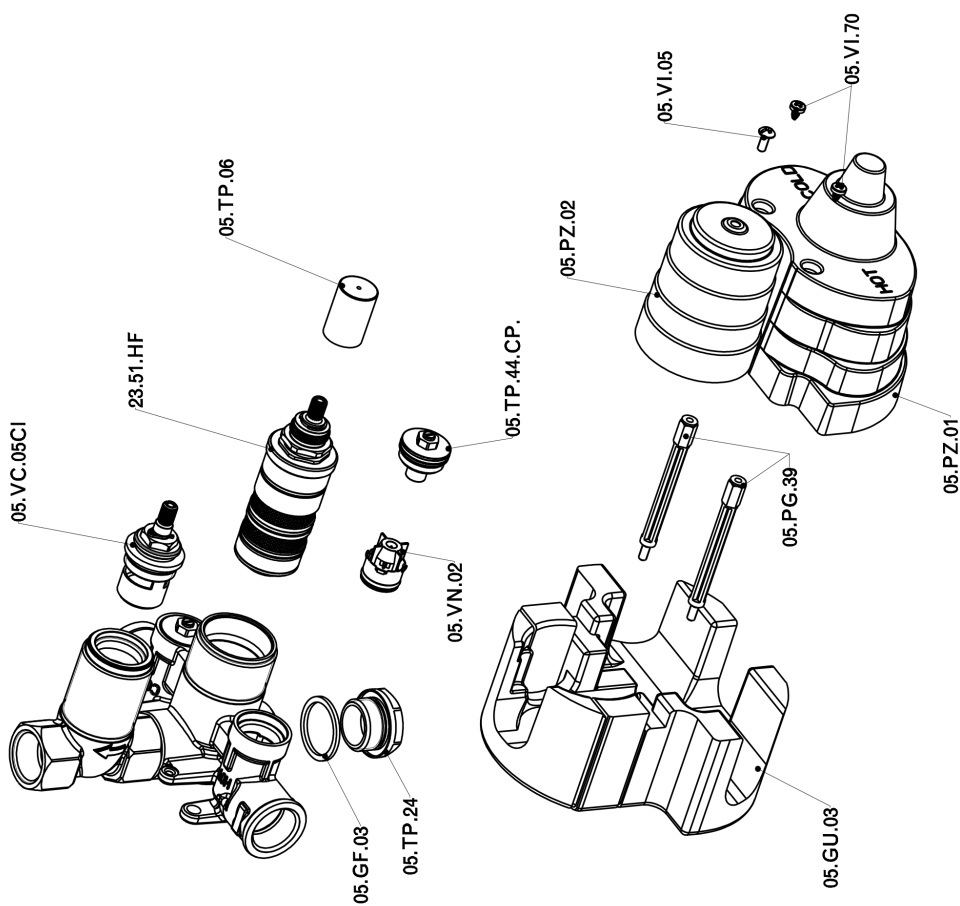

Parte incasso termostatico doccia 1 uscita INCASSO_ZB007361

ZB007361

<http://huberitalia.com/parte-incasso-termostatico-doccia-1-uscita-incasso-zb007361>

2024-09-20