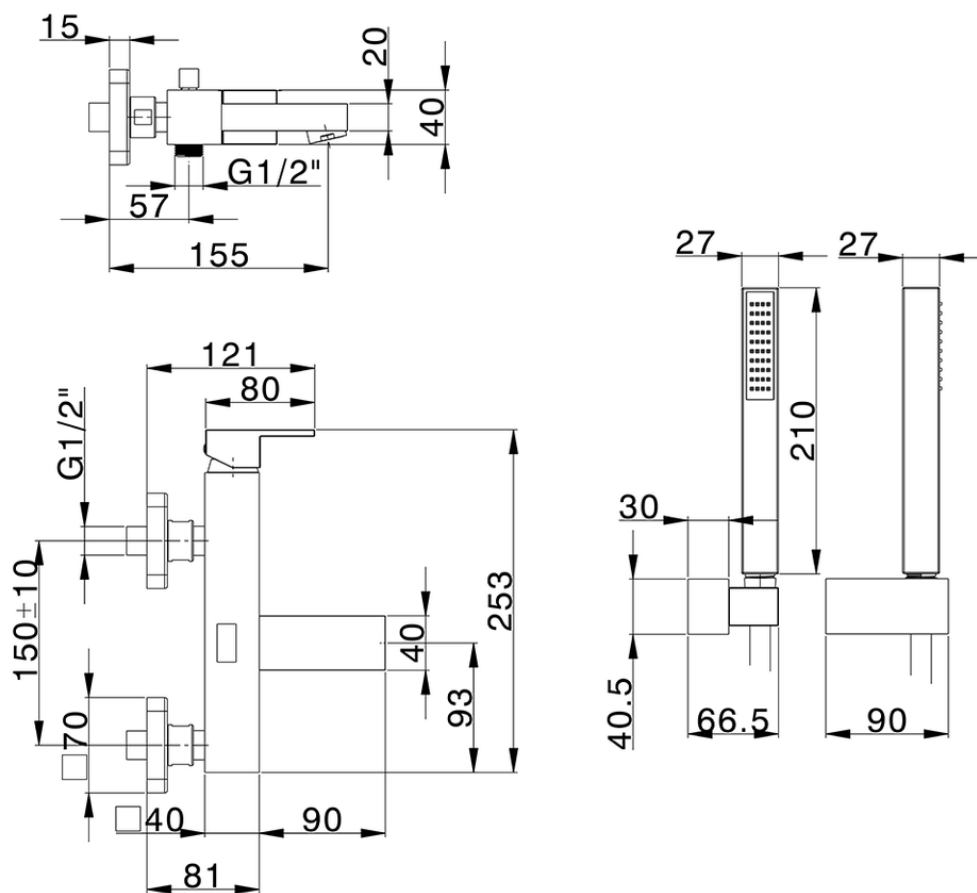

Miscelatore monocomando vasca completo NUOVA EGO_NE000124

NE000124

<http://www.huberitalia.com/miscelatore-monocomando-vasca-completo-nuova-ego-ne000124>

2025-04-04