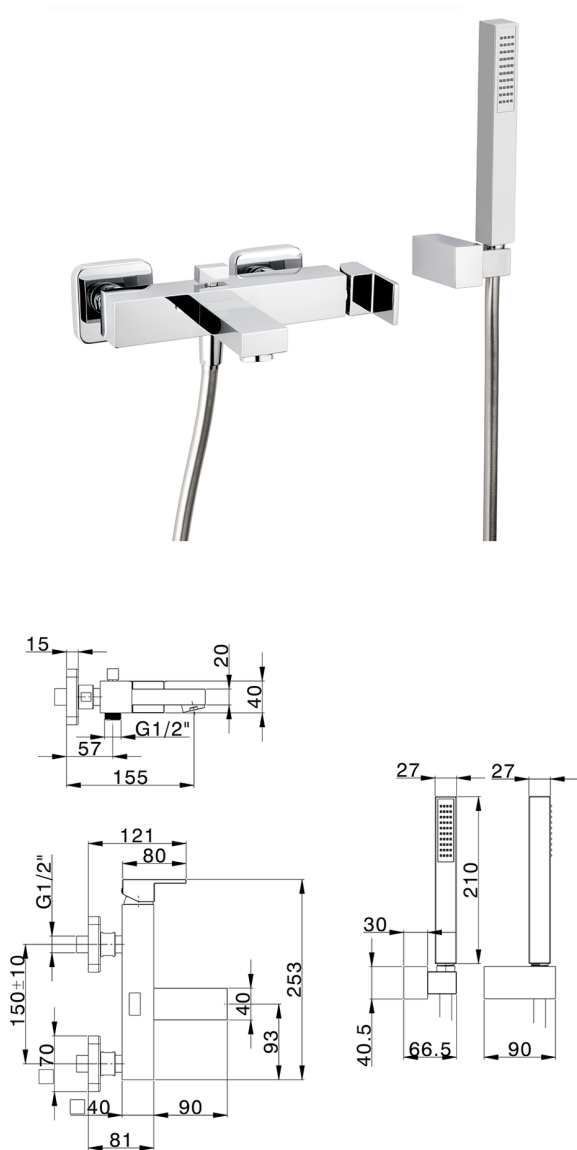

Miscelatore monocomando vasca completo NUOVA EGO_NE000124

MODELLO **NE000124**

Miscelatore monocomando vasca completo, supporto doccia snodato murale, doccia monogetto minimalista quadra 27x27 mm ABS, flessibile liscio SILVERFLEX 150 cm

FINITURE DISPONIBILI

-  **21** 21 Cromo
-  **2F** 2F Nichel Spazzolato
-  **40** 40 Nero Opaco
-  **4Q** 4Q Bianco Opaco

CARATTERISTICHE

Ricambio Cartuccia **ZZ97179000**

Cartuccia Monocomando 35 mm

2025-04-05