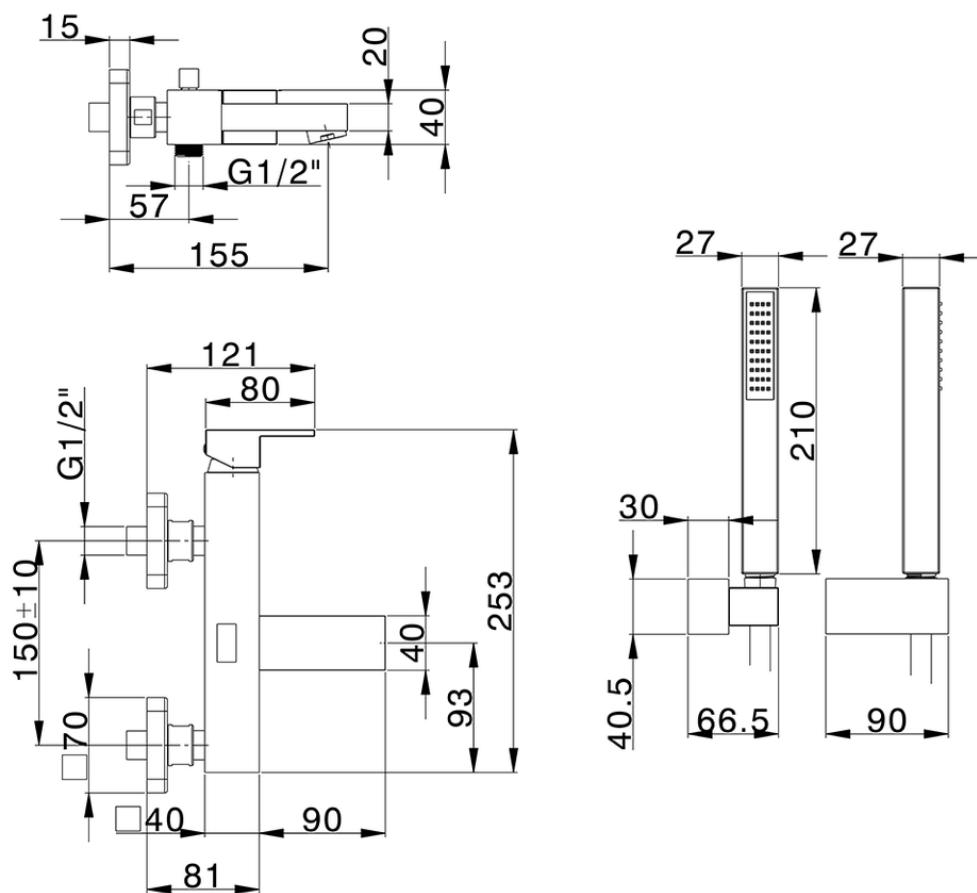

## Miscelatore monocomando vasca completo NUOVA EGO\_NE000124

NE000124

<http://www.huberitalia.com/miscelatore-monocomando-vasca-completo-nuova-ego-ne000124>

2025-04-04