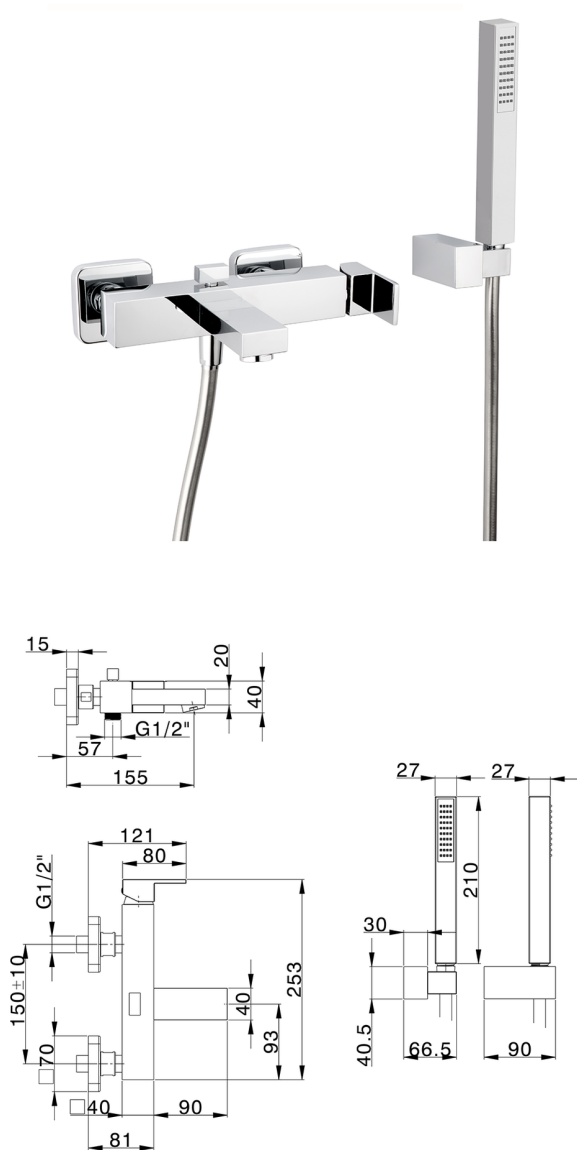

Miscelatore monocomando vasca completo NUOVA EGO_NE000124

MODELLO **NE000124**

Miscelatore monocomando vasca completo, supporto doccia snodato murale, doccia monogetto minimalista quadra 27x27 mm ABS, flessibile liscio SILVERFLEX 150 cm

FINITURE DISPONIBILI

-  **21** 21 Cromo
-  **2F** 2F Nichel Spazzolato
-  **40** 40 Nero Opaco
-  **4Q** 4Q Bianco Opaco

CARATTERISTICHE

Ricambio Cartuccia **ZZ97179000**

Cartuccia Monocomando 35 mm

2025-04-04