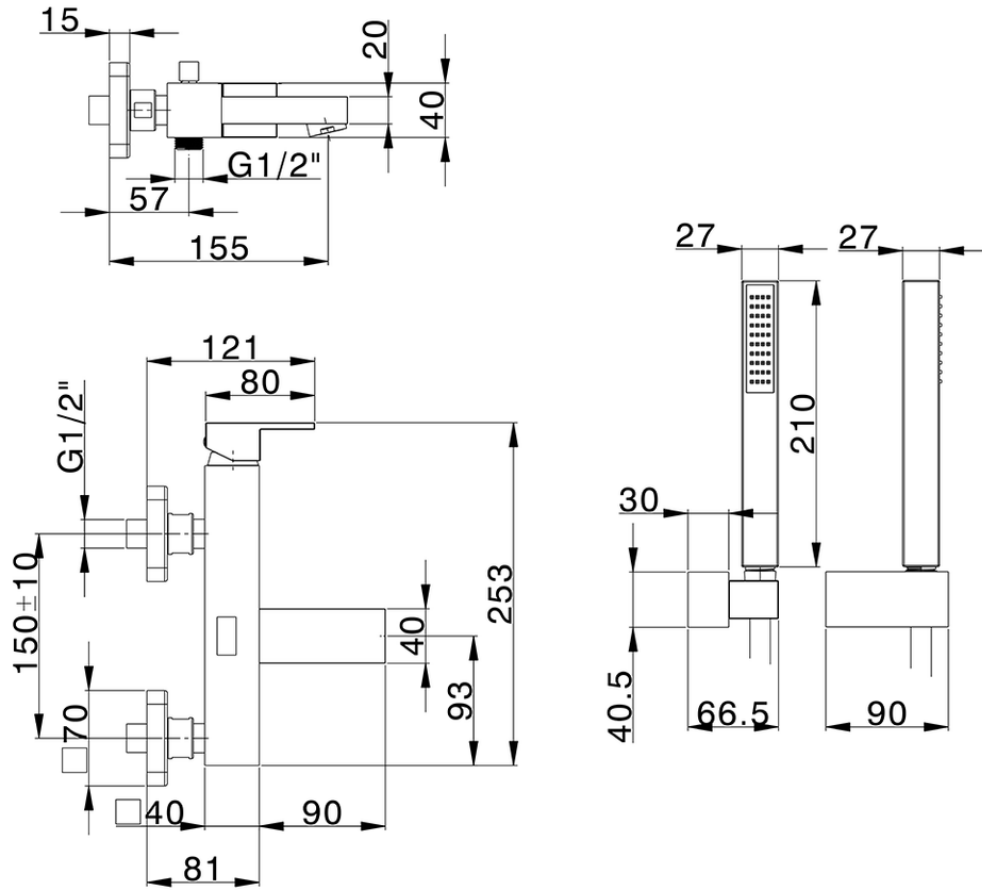

Miscelatore monocomando vasca completo NUOVA EGO_NE000124

NE000124

<http://www.huberitalia.com/miscelatore-monocomando-vasca-completo-nuova-ego-ne000124>

2025-04-04