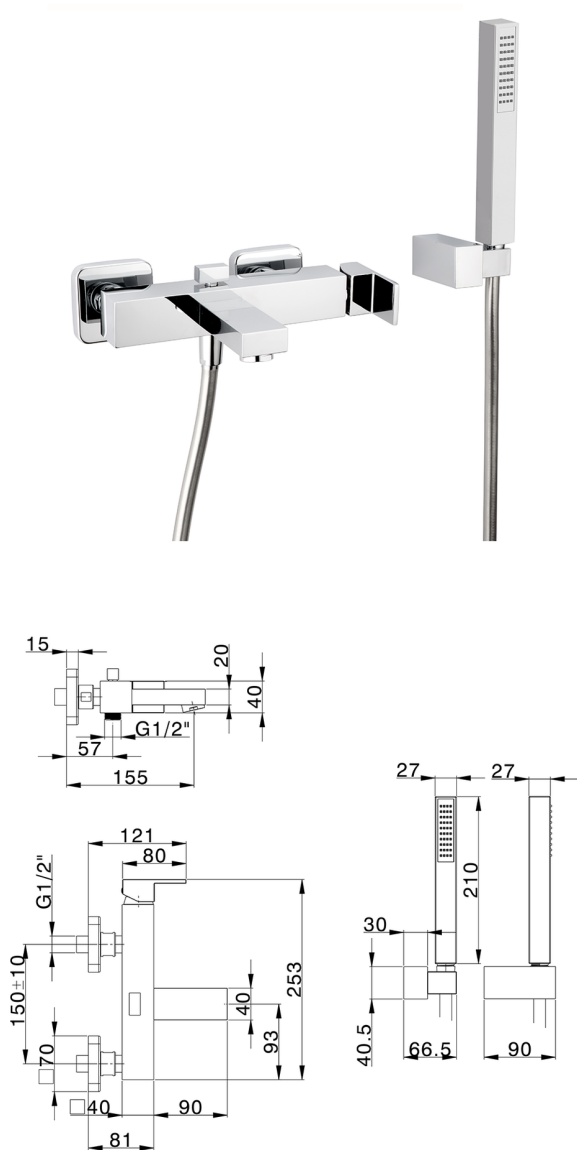

## Miscelatore monocomando vasca completo NUOVA EGO\_NE000124

MODELLO **NE000124**

Miscelatore monocomando vasca completo, supporto doccia snodato murale, doccia monogetto minimalista quadra 27x27 mm ABS, flessibile liscio SILVERFLEX 150 cm

### FINITURE DISPONIBILI

-  **21** 21 Cromo
-  **2F** 2F Nichel Spazzolato
-  **40** 40 Nero Opaco
-  **4Q** 4Q Bianco Opaco

### CARATTERISTICHE

Ricambio Cartuccia **ZZ97179000**

**Cartuccia Monocomando 35 mm**

2025-04-04