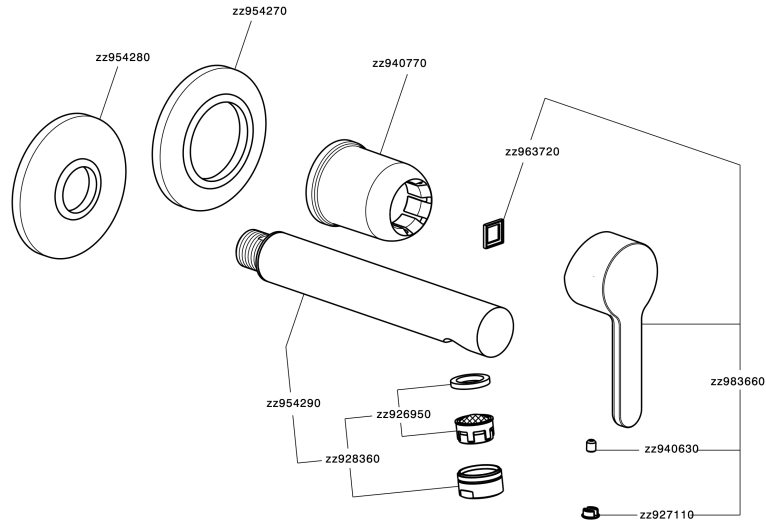

Parte esterna monocomando lavabo a parete H2_H2005510

H2005510

<http://www.huberitalia.com/parte-esterna-monocomando-lavabo-a-parete-h2-h2005510>

Parte incasso monocomando lavabo a parete Easy-Box INCASSO_ZB002450

ZB002450 <http://www.huberitalia.com/parte-incasso-monocomando-lavabo-a-parete-easy-box-incasso-zb002450>

2025-01-02