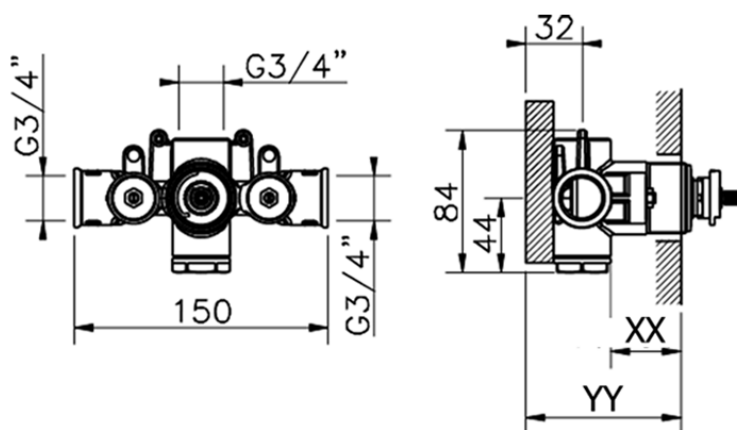

Parte esterna termostatico doccia incasso THERMO_CS007200

CS007200

<http://www.huberitalia.com/parte-esterna-termostatico-doccia-incasso-thermo-cs007200>

Piastra/Plate/Plaque/Platte/Placa

2-3mm: XX 25-40 YY 76-91

10mm: XX 16-31 YY 65-80

ZB007221

<http://www.huberitalia.com/parte-incasso-termostatico-doccia-3-4-incasso-zb007221>

ZB007201

<http://www.huberitalia.com/parte-incasso-termostatico-doccia-1-2-incasso-zb007201>