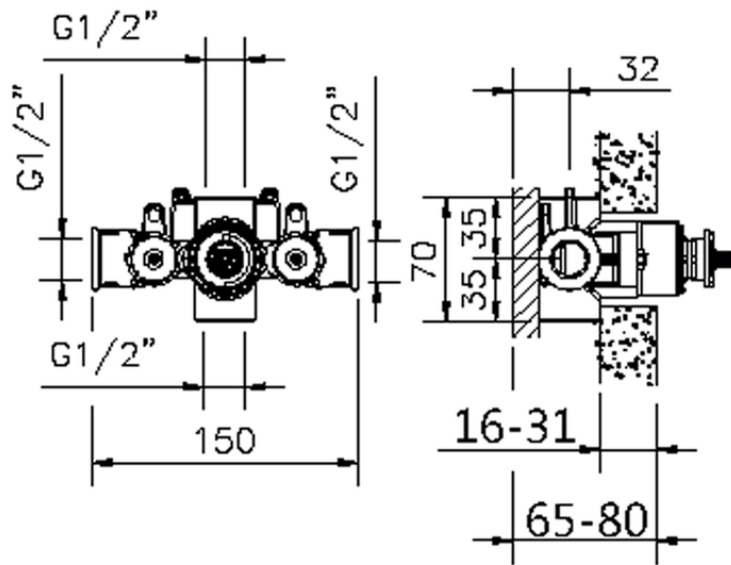

Parte esterna termostatico doccia incasso THERMO_CS007200

CS007200

<http://www.huberitalia.com/parte-esterna-termostatico-doccia-incasso-thermo-cs007200>

Piastra/Plate/Plaque/Platte/Placa

2-3mm: XX 25-40 YY 76-91

10mm: XX 16-31 YY 65-80

ZB007221

<http://www.huberitalia.com/parte-incasso-termostatico-doccia-3-4-incasso-zb007221>

ZB007201

<http://www.huberitalia.com/parte-incasso-termostatico-doccia-1-2-incasso-zb007201>