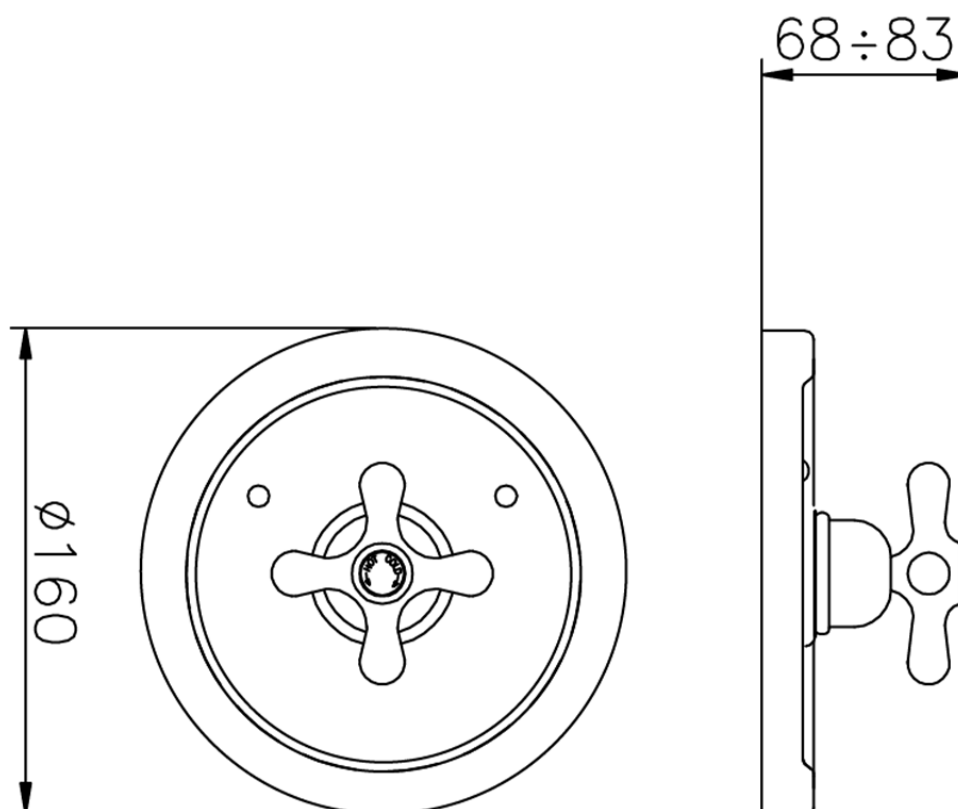

## Parte esterna termostatico doccia incasso THERMO\_CS007200

CS007200

<http://www.huberitalia.com/parte-esterna-termostatico-doccia-incasso-thermo-cs007200>

## Piastra/Plate/Plaque/Platte/Placa

2-3mm: XX 25-40 YY 76-91

10mm: XX 16-31 YY 65-80

ZB007221

<http://www.huberitalia.com/parte-incasso-termostatico-doccia-3-4-incasso-zb007221>

ZB007201

<http://www.huberitalia.com/parte-incasso-termostatico-doccia-1-2-incasso-zb007201>