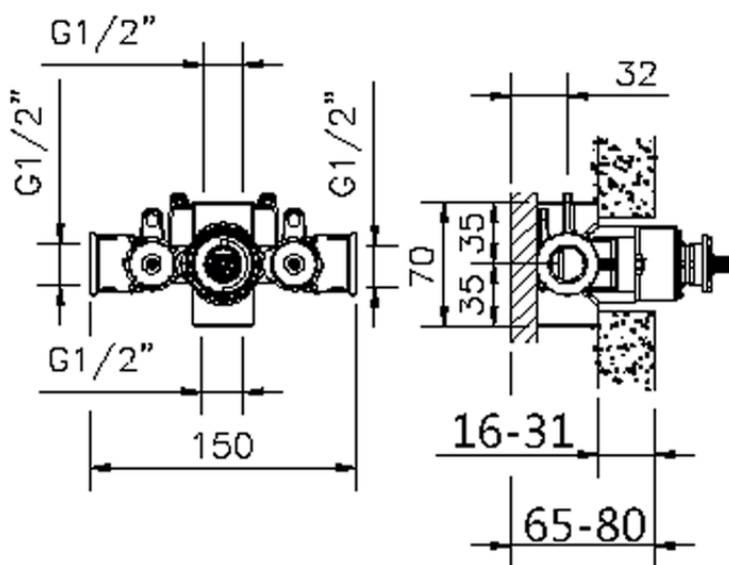

## Parte esterna termostatico doccia incasso THERMO\_CS007200

CS007200

<http://www.huberitalia.com/parte-esterna-termostatico-doccia-incasso-thermo-cs007200>

## Piastra/Plate/Plaque/Platte/Placa

2-3mm: XX 25-40 YY 76-91

10mm: XX 16-31 YY 65-80

ZB007221

<http://www.huberitalia.com/parte-incasso-termostatico-doccia-3-4-incasso-zb007221>

ZB007201

<http://www.huberitalia.com/parte-incasso-termostatico-doccia-1-2-incasso-zb007201>